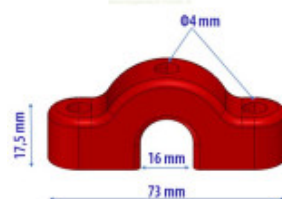

### Description:

Support de fixation Omega pour cordes et filets des **structures d'aires de jeux**. Cette **bride de fixation** permet d'**assurer le serrage** et **maintenir un alignement régulier des cordes** et filets le long des structures de jeu. Collier de fixation pour **cordages de 16 mm de diamètre**, cette **bague de maintien** s'adapte à la grande majorité des équipements ludiques proposés par les fabricants d'aires de jeux européens.

**Pièce détachée** pour **aire de jeux extérieure**, ce support de fixation répond pleinement aux **exigences de qualité et de sécurité** relatives aux **aménagements ludiques publics**.

### Détails techniques :

Dimensions : 73 x 17,5 mm

Matériaux : Polyamide (PA)

Diamètre de corde : 16 mm

Couleurs : Jaune, Bleu, Rouge, Vert, Noir, Gris

Informations & Devis:  
[infos@amenagement-public.fr](mailto:infos@amenagement-public.fr)