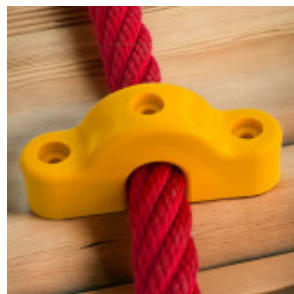

### Description:

Support de fixation Omega pour cordes et filets des **structures d'aires de jeux**. Cette **bride de fixation** permet d'**assurer le serrage** et **maintenir un alignement régulier des cordes** et filets le long des structures de jeu. Collier de fixation pour **cordages de 16 mm de diamètre**, cette **bague de maintien** s'adapte à la grande majorité des équipements ludiques proposés par les fabricants d'aires de jeux européens.

Conçue en polyamide, cette **pièce d'assemblage pour cordage** présente une excellente résistance aux chocs et aux variations climatiques. Sa conception et sa robustesse garantissent un maintien stable et durable des cordes et filets de jeux. Accessoire offrant un **large choix de coloris**, ce support de fixation assure une liaison discrète et harmonieuse avec l'ensemble des cordages et structures de jeux.

**Pièce détachée** pour **aire de jeux extérieure**, ce support de fixation répond pleinement aux **exigences de qualité et de sécurité** relatives aux **aménagements ludiques publics**.

### Détails techniques :

Dimensions : 73 x 17,5 mm

Matériaux : Polyamide (PA)

Diamètre de corde : 16 mm

Couleurs : Jaune, Bleu, Rouge, Vert, Noir, Gris

Informations & Devis:  
[infos@amenagement-public.fr](mailto:infos@amenagement-public.fr)