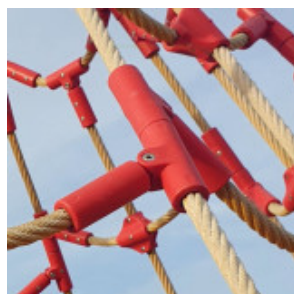

Connecteur de corde articulé en T - 16 m...

Reference: Connecteur articulé en T - Corde 16 mm

<https://www.amenagement-public.fr>

Description:

Connecteur articulé en T pour cordes et filets des structures d'aires de jeux pour enfants. Ce raccord mobile permet d'assurer une liaison flexible entre deux segments de cordage. Pièce de raccordement pour cordes de 16 mm de diamètre, ce connecteur s'adapte à la grande majorité des équipements ludiques proposés par les fabricants d'aires de jeux européens.

Conçue en polyamide, cette pièce d'assemblage pour cordage présente une excellente résistance aux chocs et aux variations climatiques. Solide et robuste, ce support de connexion garantit un maintien stable et durable des cordes et filets de jeux. Proposé dans un large choix de coloris, ce connecteur assure une jonction discrète et harmonieuse avec l'ensemble des cordages et structures de jeux.

Pièce détachée destinée aux aires de jeux collectives, ce connecteur de corde articulé répond pleinement aux exigences de qualité et de sécurité applicables aux aménagements ludiques publics.

Détails techniques :

Dimensions : 82 x 71 mm

Matériaux : Polyamide (PA)

Diamètre de corde : 16 mm

Couleurs : Jaune, Bleu, Rouge, Vert, Noir