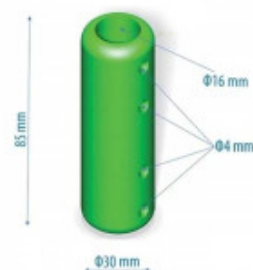

## Connecteur droit 85 mm - Corde 16 mm

Reference: Connecteur droit 85 mm - Corde 16 mm

<https://www.amenagement-public.fr>

Amenagement-Public.fr

### Description:

Connecteur droit pour **cordes** et **filets de grimpe** des **structures de jeux** en plein air. Ce raccord de 85 mm de long permet d'assembler et de relier entre elles les extrémités de deux segments de corde. **Pièce de raccordement** pour **cordages de 16 mm de diamètre**, ce **manchon de jonction** s'adapte à la grande majorité des équipements ludiques proposés par les fabricants d'aires de jeux européens.

Conçue en polyamide, cette **pièce d'assemblage pour cordage** présente une excellente résistance aux chocs et aux variations climatiques. Solide et robuste, ce **support de connexion** garantit un **maintien stable et durable** des **cordes et filets de jeux**. Proposé dans un large choix de coloris, ce connecteur assure une liaison discrète et harmonieuse avec l'ensemble des cordages et structures de jeux.

### Détails techniques :

**Dimensions** : 85 mm de longueur sur 30 mm de diamètre

**Matériaux** : Polyamide (PA)

**Diamètre de corde** : 16 mm

**Couleurs** : Jaune, Bleu, Rouge, Vert foncé, Vert clair, Noir, Gris