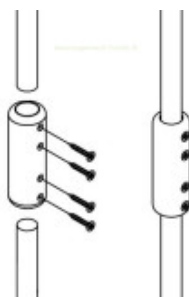

## Connecteur droit 85 mm - Corde 16 mm

Reference: Connecteur droit 85 mm - Corde 16 mm

<https://www.amenagement-public.fr>

Amenagement-Public.fr

### Description:

Connecteur droit pour **cordes** et **filets de grimpe** des **structures de jeux** en plein air. Ce raccord de 85 mm de long permet d'assembler et de relier entre elles les extrémités de deux segments de corde. **Pièce de raccordement** pour **cordages de 16 mm de diamètre**, ce **manchon de jonction** s'adapte à la grande majorité des équipements ludiques proposés par les fabricants d'aires de jeux européens.

Conçue en polyamide, cette **pièce d'assemblage pour cordage** présente une excellente résistance aux chocs et aux variations climatiques. Solide et robuste, ce **support de connexion** garantit un **maintien stable et durable** des **cordes et filets de jeux**. Proposé dans un large choix de coloris, ce connecteur assure une liaison discrète et harmonieuse avec l'ensemble des cordages et structures de jeux.

### Détails techniques :

**Dimensions** : 85 mm de longueur sur 30 mm de diamètre

**Matériaux** : Polyamide (PA)

**Diamètre de corde** : 16 mm

**Couleurs** : Jaune, Bleu, Rouge, Vert foncé, Vert clair, Noir, Gris