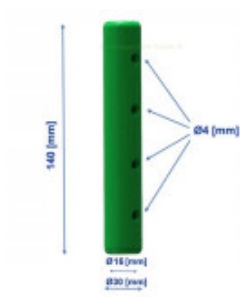

Connecteur droit 140 mm - Corde 16 mm

Reference: Connecteur droit 140 mm - Corde 16 mm

<https://www.amenagement-public.fr>

Amenagement-Public.fr

Description:

Connecteur droit pour cordes et filets de grimpe des structures d'aires de jeux pour enfants. Ce raccord de 140 mm de long permet d'assembler et de relier entre elles les extrémités de deux segments de corde. Pièce de raccordement pour cordages de 16 mm de diamètre, ce manchon de jonction s'adapte à la grande majorité des équipements ludiques proposés par les fabricants d'aires de jeux européens.

Conçue en polyamide, cette pièce d'assemblage pour cordage présente une excellente résistance aux chocs et aux variations climatiques. Solide et robuste, ce support de connexion garantit un maintien stable et durable des cordes et filets de jeux. Proposé dans un large choix de coloris, ce connecteur assure une liaison discrète et harmonieuse avec l'ensemble des cordages et structures de jeux.

Pièce détachée destinée aux aires de jeux collectives, ce connecteur de corde droit répond pleinement aux exigences de qualité et de sécurité applicables aux aménagements ludiques publics.

Détails techniques :

Dimensions : 140 mm de longueur sur 30 mm de diamètre

Matériaux : Polyamide (PA)

Diamètre de corde : 16 mm

Couleurs : Jaune, Bleu, Rouge, Vert foncé, Vert clair, Noir, Gris

Informations & Devis:
infos@amenagement-public.fr