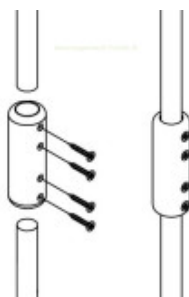

Connecteur droit 140 mm - Corde 16 mm

Reference: Connecteur droit 140 mm - Corde 16 mm

<https://www.amenagement-public.fr>

Amenagement-Public.fr

Description:

Connecteur droit pour cordes et filets de grimpe des structures d'aires de jeux pour enfants. Ce raccord de 140 mm de long permet d'assembler et de relier entre elles les extrémités de deux segments de corde. Pièce de raccordement pour cordages de 16 mm de diamètre, ce manchon de jonction s'adapte à la grande majorité des équipements ludiques proposés par les fabricants d'aires de jeux européens.

Conçue en polyamide, cette pièce d'assemblage pour cordage présente une excellente résistance aux chocs et aux variations climatiques. Solide et robuste, ce support de connexion garantit un maintien stable et durable des cordes et filets de jeux. Proposé dans un large choix de coloris, ce connecteur assure une liaison discrète et harmonieuse avec l'ensemble des cordages et structures de jeux.

Pièce détachée destinée aux aires de jeux collectives, ce connecteur de corde droit répond pleinement aux exigences de qualité et de sécurité applicables aux aménagements ludiques publics.

Détails techniques :

Dimensions : 140 mm de longueur sur 30 mm de diamètre

Matériaux : Polyamide (PA)

Diamètre de corde : 16 mm

Couleurs : Jaune, Bleu, Rouge, Vert foncé, Vert clair, Noir, Gris

Informations & Devis:
infos@amenagement-public.fr