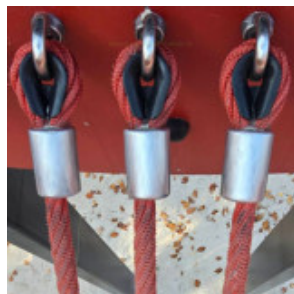

### Description:

**Cosse-cœur ouverte** en plastique pour **cordes et filets** des **aires de jeux extérieures** pour enfants. Cette **cosse en forme de goutte** protège l'œil de la corde et assure un maintien optimal au niveau des **points d'ancrage**. Solide et robuste, elle **évite l'usure** liée aux frottements et **assure une connexion stable et durable** entre la corde et les éléments de fixation (platine à œillet, écrou à anneau, manille, boulon à œil...). Cosse pour **cordages de 16 mm de diamètre**, cette pièce détachée s'adapte sans difficulté aux différents filets et jeux de cordes proposés par les fabricants d'aires de jeux européens.

Accessoire conçu en **polyamide**, cette **cosse de corde** offre une excellente **résistance aux chocs** et aux **variations climatiques**. Proposée dans un large éventail de couleurs, elle assure une liaison discrète et harmonieuse avec l'ensemble des cordages et structures de jeux.

Pièce de rechange destinée à la **réparation** et à la **maintenance** des **équipements d'aires de jeux collectives**, cette cosse de corde répond pleinement aux exigences de qualité et de sécurité applicables aux **aménagements ludiques publics**.

### Détails techniques :

**Dimensions** : 54 x 38 x 21 mm

**Matériaux** : Polyamide (PA)

**Diamètre de corde** : 16 mm

**Couleurs** : Jaune, Bleu, Rouge, Vert foncé, Vert clair, Noir, Gris, Violet

Amenagement-Public.fr