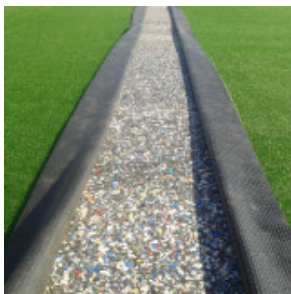

## Sous-couche amortissante Ecopads Aires d...

Reference: Dalles Ecopads Aires de Jeux

<https://www.amenagement-public.fr>

### Description:

Ecopads est une **sous-couche amortissante** sous forme de dalles en flocons de mousse destinée à améliorer et à renforcer la sécurité des **aires de jeux en gazon synthétique**. Sous-couche amortissante à la fois performante et rapide à mettre en œuvre, Ecopads s'inscrit comme l'une des solutions de référence pour la création et l'aménagement des **installations ludiques en gazon artificiel**.

Fixées les unes aux autres avec précision par un mécanisme d'**assemblage en queue-d'aronde**, les dalles Ecopads offrent une surface amortissante en gazon synthétique lisse, stable et **uniforme sur toute l'aire de jeux**.

**Sous-couche amortissante perméable**, renforcée par un système de drainage vertical intégré aux dalles, Ecopads assure une évacuation rapide des eaux de pluie sans déformation des sols. Imputrescibles et insensibles aux variations climatiques, les dalles Ecopads garantissent aux aires de jeux une excellente stabilité et une **performance durable des sols de sécurité en gazon synthétique**.