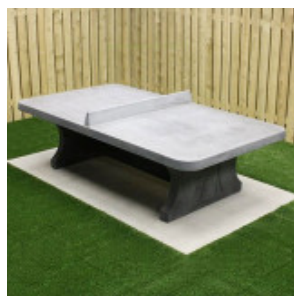

Table de ping-pong en béton (Bords arron...

Reference: Table de ping-pong béton (Bords arrondis)

<https://www.amenagement-public.fr>

Description:

Activité ludique et sportive appréciée des enfants comme des adultes, le tennis de table est un sport suscitant l'adhésion d'un public large et familial. **Équipements sportifs de plein air** en libre accès, les **tables de ping pong outdoor en béton** contribuent à favoriser l'ouverture et l'essor du **tennis de table** au plus grand nombre.

Particulièrement **adapté aux enfants**, ce modèle de **table de ping-pong en béton**, renforcé par ses **angles arrondis**, permet d'assurer une plus grande sécurité autour des installations en réduisant les risques de collisions. Facilitant la circulation et les déplacements rapides autour de la table de ping pong, les **coins arrondis** participent à améliorer la fluidité de jeu, en particulier pour les parties de tournante ping-pong à multiples joueurs.

Caractérisées par leur surface de jeu lisse et uniforme, les **tables de ping-pong extérieures en béton** assurent une excellente qualité de rebond aux balles. Naturellement résistantes aux chocs et aux intempéries, les tables de ping pong en béton se démarquent par leur grande **facilité d'entretien**.

Écoles, centres de loisirs, parcs ou centres-villes... Disponible en plusieurs couleurs, la table de ping-pong en béton s'intègre aussi facilement en milieu urbain que dans les espaces paysagers naturels.