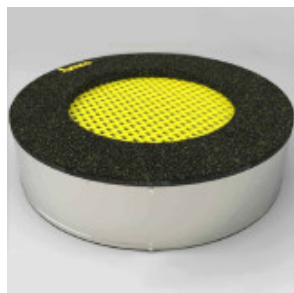

Trampoline Rond pour aire de jeux

Reference: Trampoline Kariboo Rond

<https://www.amenagement-public.fr>

Description:

Apprécié des enfants de tout âge, le **trampoline pour aire de jeux à enterrer**, aussi appelé **trampoline InGround** ou **FlatGround** s'impose comme l'une des grandes tendances des aménagements ludiques extérieurs. Accessible dès l'âge de 3 ans, le trampoline Kariboo Rond est l'équipement ludique idéal pour compléter et diversifier les activités traditionnelles des **aires de jeux extérieures**.

Modèle de **trampoline encastrable**, le trampoline Kariboo Rond peut tout aussi bien être **enterré sur les aires de jeux** que posé en surface. Trampoline personnalisable, offrant un large choix de couleurs, le Kariboo Rond s'intègre facilement dans tous les environnements paysagers (parcs, squares, jardins, cours de récréation...).

Certifié **conforme à la norme EN 1176**, le trampoline Kariboo Rond répond pleinement aux exigences de sécurité relatives aux **aires de jeux publiques** (écoles, parcs, campings, centres de loisirs...).

Matériaux : Contour en EPDM, zone de saut en polypropylène

Poids max. utilisateurs : 130 Kg

Détails techniques :

TRAMPOLINE ROND 80 :

Diamètre : 144 cm **Zone de saut :** Diam. 80 cm

Zone de sécurité : 380 cm de diamètre