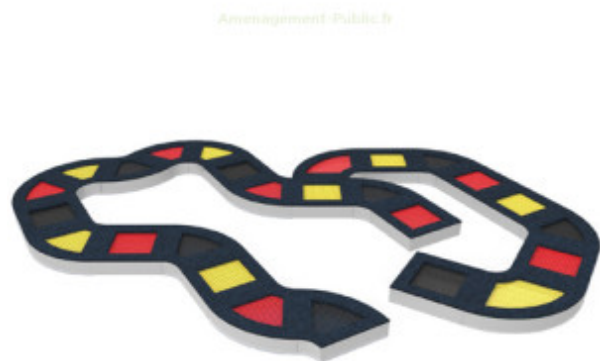

Parcours de trampolines Serpent

Reference: Parcours de trampolines Serpent

<https://www.amenagement-public.fr>

Description:

Le **parcours de trampolines Serpent** est un aménagement ludique pour **aires de jeux extérieurs** composé d'une succession de trampolines aux formes et couleurs variées. En position assise, debout, rebondir sur place ou suivre le cheminement en sautant d'un trampoline à l'autre... à jouer seul ou en groupe, le parcours de trampolines Serpent offre aux enfants une grande liberté de mouvement et de nombreuses perspectives de jeux. Aménagement tout aussi ludique que sportif, **accessible dès l'âge de 3 ans**, le parcours de trampoline Serpent permet de développer et de **renforcer les capacités motrices** des enfants tout en s'amusant.

Circuit encastrable, le parcours de trampolines Serpent peut tout aussi bien être enterré sur les aires de jeux que posé en surface. Modulable et personnalisable, sur les formes comme sur les couleurs, le parcours de trampolines Serpent permet de créer facilement des **trampolines parks extérieurs** sur-mesure.

Informations générales :

Tranche d'âge : à partir de 3 ans

Certification : Conforme EN 1176

HIC max. : 100 cm

Couleurs standards zone de saut : Bleu, Jaune, Orange, Vert, Rouge, Gris

Couleurs contour EPDM : 24 couleurs disponibles

Matériaux : Contour en EPDM, zone de saut en polypropylène

Détails techniques :

Dimensions (L x l) : 1215 x 1196 cm

Zone de sécurité (L x l) : 1557 x 1537 cm

Nombre de trampolines : 26

Informations & Devis:
infos@amenagement-public.fr