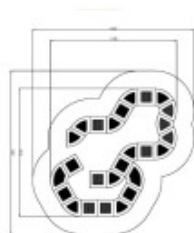

Circuit encastrable, le parcours de trampolines Serpent peut tout aussi bien être enterré sur les aires de jeux que posé en surface. Modulable et personnalisable, sur les formes comme sur les couleurs, le parcours de trampolines Serpent permet de créer facilement des **trampolines parks extérieurs** sur-mesure.

Certifié conforme à la norme EN 1176, le parcours de trampolines Serpent répond pleinement aux exigences de sécurité relatives aux **aires de jeux publiques** (écoles, parcs, campings, centres de loisirs...).

Informations générales :

Tranche d'âge : à partir de 3 ans

Certification : Conforme EN 1176

HIC max. : 100 cm

Couleurs standards zone de saut : Bleu, Jaune, Orange, Vert, Rouge, Gris

Couleurs contour EPDM : 24 couleurs disponibles

Matériaux : Contour en EPDM, zone de saut en polypropylène

Détails techniques :

Dimensions (L x l) : 1215 x 1196 cm

Zone de sécurité (L x l) : 1557 x 1537 cm

Nombre de trampolines : 26

Informations & Devis:
infos@amenagement-public.fr