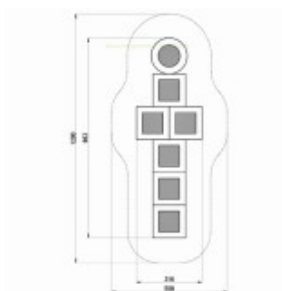

Jeu de Marelle Trampolines

Reference: Set Kariboo Marelle

<https://www.amenagement-public.fr>

Amenagement-Public.fr

Informations & Devis:
infos@amenagement-public.fr

Description:

Parcours de trampolines à enterrer pour aménagements extérieurs reprenant l'intemporel jeu d'enfants de la marelle. Variante originale et novatrice de l'activité reine des cours de récréation, ce **jeu de marelle** ne se parcourt pas en sautant à cloche-pied d'une case à l'autre, mais en rebondissant sur une succession de trampolines aux couleurs et formes variées. Équipement ludique pour aires de jeux accessible dès l'âge de 3 ans, conjuguant le plaisir de jouer à une activité physique, la **Marelle trampoline** permet de stimuler et de renforcer les capacités motrices des enfants tout en s'amusant. Aménagement encastrable dans le sol, la Marelle trampoline peut tout aussi bien être **enterré sur les aires de jeux** que posé en surface. Choix de la couleur des mailles et des contours epdm, choix du type de maillage... **Modulable et personnalisable**, la marelle trampoline se démarque par ses nombreuses possibilités de personnalisation. Certifiée conforme à la norme EN 1176, la marelle trampoline répond pleinement aux exigences de sécurité relatives aux **installations d'aires de jeux publiques** (écoles, parcs, campings, centres de loisirs...).

Informations générales :

Tranche d'âge : à partir de 3 ans
Certification : Conforme EN 1176
HIC max. : 100 cm
Poids max. utilisateurs : 130 Kg / Tapis

Détails techniques :

Dimensions (L x l) : 963 x 316 cm
Zone de sécurité (L x l) : 1200 x 558 cm
Surface de sécurité : 66,96 m²
Matériaux : Mailles du trampoline en polypropylène. Contour en EPDM. Ressort en fil d'acier galvanisé 3,5 mm. Coffrage en acier galvanisé 4 mm d'épaisseur.