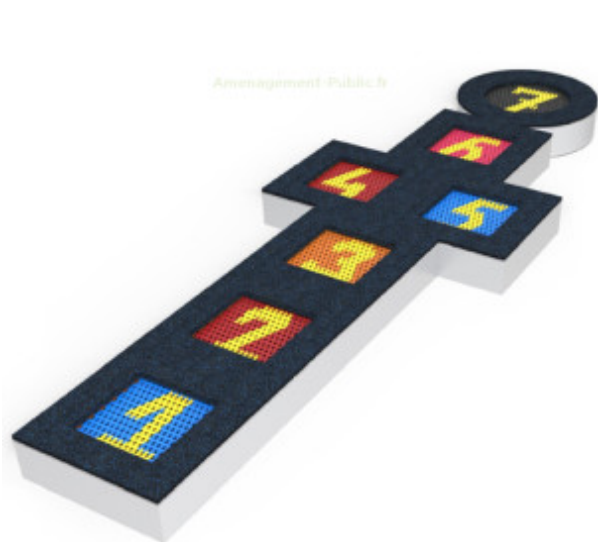

Jeu de Marelle Trampolines

Reference: Set Kariboo Marelle

<https://www.amenagement-public.fr>

Amenagement-Public.fr

Informations & Devis:
infos@amenagement-public.fr

Description:

Parcours de trampolines à enterrer pour aménagements extérieurs reprenant l'intemporel jeu d'enfants de la marelle. Variante originale et novatrice de l'activité reine des cours de récréation, ce **jeu de marelle** ne se parcourt pas en sautant à cloche-pied d'une case à l'autre, mais en rebondissant sur une succession de trampolines aux couleurs et formes variées. Équipement ludique pour aires de jeux accessible dès l'âge de 3 ans, conjuguant le plaisir de jouer à une activité physique, la **Marelle trampoline** permet de stimuler et de renforcer les capacités motrices des enfants tout en s'amusant. Aménagement encastrable dans le sol, la Marelle trampoline peut tout aussi bien être **enterré sur les aires de jeux** que posé en surface. Choix de la couleur des mailles et des contours epdm, choix du type de maillage... **Modulable et personnalisable**, la marelle trampoline se démarque par ses nombreuses possibilités de personnalisation. Certifiée conforme à la norme EN 1176, la marelle trampoline répond pleinement aux exigences de sécurité relatives aux **installations d'aires de jeux publiques** (écoles, parcs, campings, centres de loisirs...).

Informations générales :

Tranche d'âge : à partir de 3 ans
Certification : Conforme EN 1176
HIC max. : 100 cm
Poids max. utilisateurs : 130 Kg / Tapis

Détails techniques :

Dimensions (L x l) : 963 x 316 cm
Zone de sécurité (L x l) : 1200 x 558 cm
Surface de sécurité : 66,96 m²
Matériaux : Mailles du trampoline en polypropylène. Contour en EPDM. Ressort en fil d'acier galvanisé 3,5 mm. Coffrage en acier galvanisé 4 mm d'épaisseur.