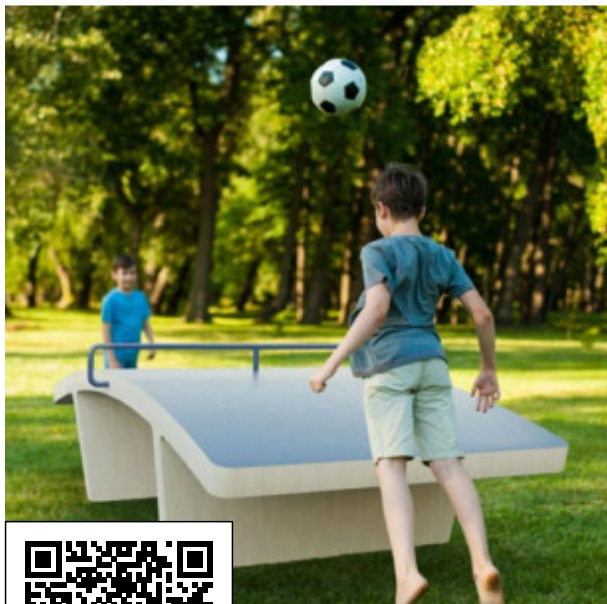

## Table de Footvolley en béton

Reference: Table de footvolley en béton

<https://www.amenagement-public.fr>

### Description:

La **table de footvolley en béton** est l'équipement sportif extérieur idéal pour initier petits et grands à la pratique du Teqball (ou Foot-pong), discipline sportive émergente en plein essor associant football et tennis de table. **Aménagement outdoor** tout aussi ludique que sportif, la table de footvolley suscite l'adhésion d'un **public large et familial**. Caractérisée par son **plateau incurvé** lisse et uniforme, la table de footvolley en béton offre une excellente qualité de rebond aux ballons. Son design moderne, aux **formes courbées et angles arrondis**, permet d'assurer une pratique fluide et rapide du footvolley en toute sécurité. Naturellement résistante aux chocs et aux intempéries, la table de footvolley en béton garantit une installation extérieure **durable et facile à entretenir**. Écoles, collèges, centres de loisirs, parcs et jardins... Disponible en différentes couleurs, la **table de footvolley en béton** s'intègre aussi harmonieusement dans les **espaces publics urbains** que dans les **environnements paysagers** naturels.

### Informations générales :

Tranche d'âge : à partir de 6 ans

Couleurs : Bleu clair, Bleu marine, Vert, Orange, Rouge

### Détails techniques :

Dimensions (L x l x h) : 300 x 170 x 90 cm

Dimensions du plateau (Lxl) : 300 x 150 cm

Hauteur plateau : 76 cm au centre

Hauteur du filet : 14 cm

Poids : 1 565 Kg

Matériaux : Béton lisse pigmenté