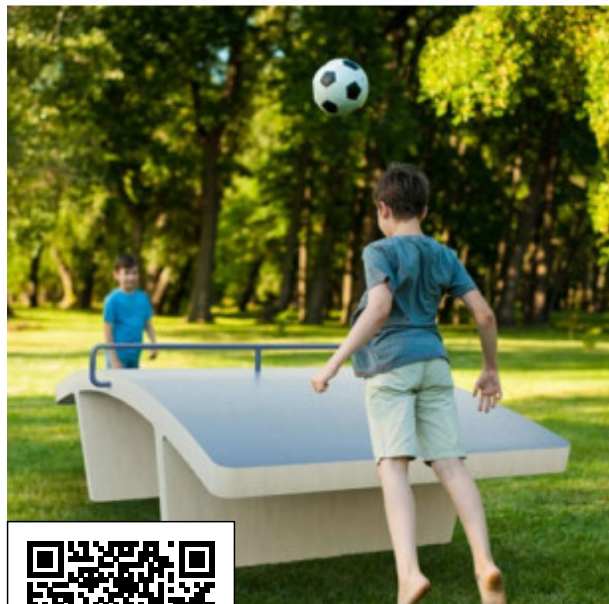

## Table de Footvolley en béton

Reference: Table de footvolley en béton

<https://www.amenagement-public.fr>

### Description:

La **table de footvolley en béton** est l'équipement sportif extérieur idéal pour initier petits et grands à la pratique du Teqball (ou Foot-pong), discipline sportive émergente en plein essor associant football et tennis de table. **Aménagement outdoor** tout aussi ludique que sportif, la table de footvolley suscite l'adhésion d'un **public large et familial**.

Caractérisée par son **plateau incurvé** lisse et uniforme, la table de footvolley en béton offre une excellente qualité de rebond aux ballons. Son design moderne, aux **formes courbées et angles arrondis**, permet d'assurer une pratique fluide et rapide du footvolley en toute sécurité. Naturellement résistante aux chocs et aux intempéries, la table de footvolley en béton garantit une installation extérieure **durable et facile à entretenir**.

### Détails techniques :

**Dimensions (L x l x h)** : 300 x 170 x 90 cm

**Dimensions du plateau (Lxl)** : 300 x 150 cm

**Hauteur plateau** : 76 cm au centre

**Hauteur du filet** : 14 cm

**Poids** : 1 565 Kg