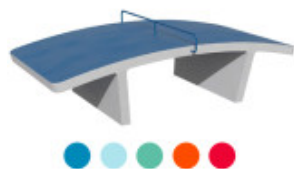

## Table de Footvolley en béton

Reference: Table de footvolley en béton

<https://www.amenagement-public.fr>

### Description:

La **table de footvolley en béton** est l'équipement sportif extérieur idéal pour initier petits et grands à la pratique du Teqball (ou Foot-pong), discipline sportive émergente en plein essor associant football et tennis de table. **Aménagement outdoor** tout aussi ludique que sportif, la table de footvolley suscite l'adhésion d'un **public large et familial**.

Caractérisée par son **plateau incurvé** lisse et uniforme, la table de footvolley en béton offre une excellente qualité de rebond aux ballons. Son design moderne, aux **formes courbées et angles arrondis**, permet d'assurer une pratique fluide et rapide du footvolley en toute sécurité. Naturellement résistante aux chocs et aux intempéries, la table de footvolley en béton garantit une installation extérieure **durable et facile à entretenir**.

### Détails techniques :

**Dimensions (L x l x h)** : 300 x 170 x 90 cm

**Dimensions du plateau (Lxl)** : 300 x 150 cm

**Hauteur plateau** : 76 cm au centre

**Hauteur du filet** : 14 cm

**Poids** : 1 565 Kg