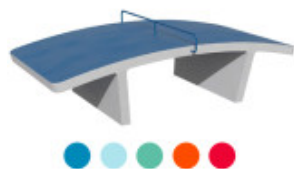

## Table de Footvolley en béton

Reference: Table de footvolley en béton

<https://www.amenagement-public.fr>

### Description:

La **table de footvolley en béton** est l'équipement sportif extérieur idéal pour initier petits et grands à la pratique du Teqball (ou Foot-pong), discipline sportive émergente en plein essor associant football et tennis de table. **Aménagement outdoor** tout aussi ludique que sportif, la table de footvolley suscite l'adhésion d'un **public large et familial**. Caractérisée par son **plateau incurvé** lisse et uniforme, la table de footvolley en béton offre une excellente qualité de rebond aux ballons. Son design moderne, aux **formes courbées et angles arrondis**, permet d'assurer une pratique fluide et rapide du footvolley en toute sécurité. Naturellement résistante aux chocs et aux intempéries, la table de footvolley en béton garantit une installation extérieure **durable et facile à entretenir**. Écoles, collèges, centres de loisirs, parcs et jardins... Disponible en différentes couleurs, la **table de footvolley en béton** s'intègre aussi harmonieusement dans les **espaces publics urbains** que dans les **environnements paysagers** naturels.

### Informations générales :

Tranche d'âge : à partir de 6 ans

Couleurs : Bleu clair, Bleu marine, Vert, Orange, Rouge

### Détails techniques :

Dimensions (L x l x h) : 300 x 170 x 90 cm

Dimensions du plateau (Lxl) : 300 x 150 cm

Hauteur plateau : 76 cm au centre

Hauteur du filet : 14 cm

Poids : 1 565 Kg

Matériaux : Béton lisse pigmenté