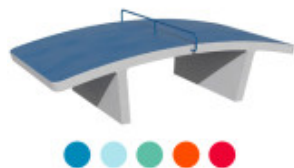

## Table de Footvolley en béton

Reference: Table de footvolley en béton

<https://www.amenagement-public.fr>

### Description:

La **table de footvolley en béton** est l'équipement sportif extérieur idéal pour initier petits et grands à la pratique du Teqball (ou Foot-pong), discipline sportive émergente en plein essor associant football et tennis de table. **Aménagement outdoor** tout aussi ludique que sportif, la table de footvolley suscite l'adhésion d'un **public large et familial**.

Caractérisée par son **plateau incurvé** lisse et uniforme, la table de footvolley en béton offre une excellente qualité de rebond aux ballons. Son design moderne, aux **formes courbées et angles arrondis**, permet d'assurer une pratique fluide et rapide du footvolley en toute sécurité. Naturellement résistante aux chocs et aux intempéries, la table de footvolley en béton garantit une installation extérieure **durable et facile à entretenir**.

### Détails techniques :

**Dimensions (L x l x h)** : 300 x 170 x 90 cm

**Dimensions du plateau (Lxl)** : 300 x 150 cm

**Hauteur plateau** : 76 cm au centre

**Hauteur du filet** : 14 cm

**Poids** : 1 565 Kg