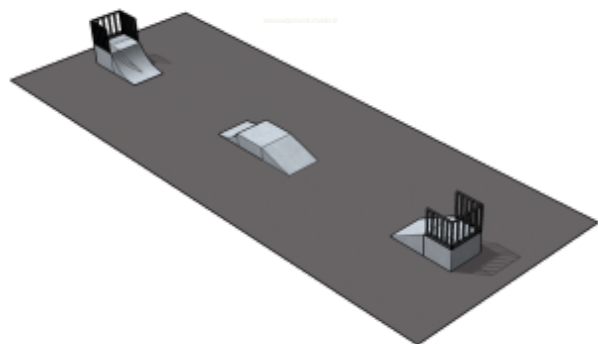

Skatepark en Inox monobloc Soda 2

Reference: soda 2: skatepark inox pour les débutants

<https://www.amenagement-public.fr>

Description:

Soda 2:

Soda est une gamme de skate parks étudiée et conçue pour permettre une initiation aux sports de glisse en toute sécurité.

Totalement personnalisables, modulables et évolutifs, les équipements SODA s'adaptent facilement à toutes les configurations de terrain.

Facile d'entretien, nos installations sont garanties 10 ans.

Éléments fabriqués en **INOX monobloc** pour les plus jeunes.

Les **surfaces de roulement sont soudées au cadre** pour ne pas avoir de vis ou de boulons.

Cette gamme de produit a été créer pour **être facile à installer et sans entretiens.**

Soda skatepark **peut-être insonorisé pour limiter les nuisances sonores.**

Soda 2 peut-être installer sur un terrain de 24x10m.

Composé de deux lanceurs courbes, et d'une fun box (avec plan incliné et courbe)

Fabrication Française