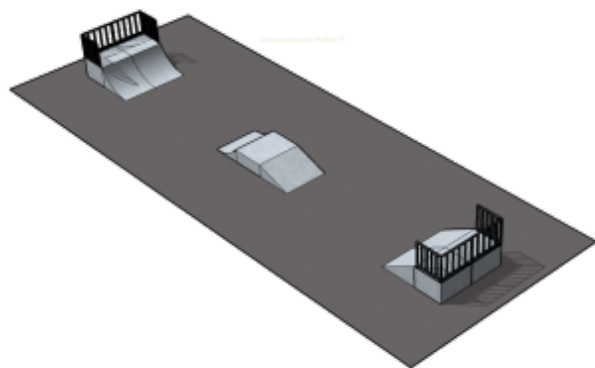

AMENAGEMENT PUBLIC.fr

Skatepark en Inox monobloc Soda 4

Reference: soda 4: skatepark inox pour les débutants

<https://www.amenagement-public.fr>

Description:

Soda 4:

Soda est une gamme de skate parks étudiée et conçue pour permettre une initiation aux sports de glisse en toute sécurité.

Totalement personnalisables, modulables et évolutifs, les équipements SODA s'adaptent facilement à toutes les configurations de terrain.

Facile d'entretien, nos installations sont garanties 10 ans.

Éléments fabriqués en **INOX monobloc** pour les plus jeunes.

Les **surfaces de roulement sont soudées au cadre** pour ne pas avoir de vis ou de boulons.

Cette gamme de produit a été créer pour **être facile à installer et sans entretiens.**

Soda skatepark **peut-être insonorisé pour limiter les nuisances sonores.**

Soda 4 peut-être installer sur un terrain de 24x12m.

Composé d'un lanceur courbe, d'un plan incliné et d'une fun box (avec des plans inclinés)

Fabrication Française

Informations & Devis:
infos@amenagement-public.fr