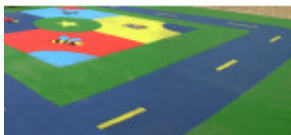

### Description:

Une surface synthétique sécuritaire, amusante et abordable !

Cette moquette/tapis sablé avec une sous couche absorbe les chocs en cas de chute sur les aires de jeux et permet de créer des surfaces ludiques et texturées.

Les revêtements de sol synthétiques Velour remplacent le gazon, l'asphalte, le béton ou le sable, et peuvent être installés sur plusieurs types de surface extérieure.

Les revêtements synthétiques Velour sont disponibles sous un large éventail de couleurs.

Avec un nuancier de 14 couleurs différentes, il est possible de créer et personnaliser les sols des aménagements ludiques et sportifs.

Système personnalisable en fonction des couleurs et des motifs qui peuvent réalisés sur site ou en usine (découpe laser).