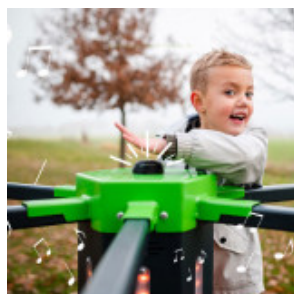

Carrousel à LED interactif

Reference: Carrousel Led Interactif

<https://www.amenagement-public.fr>

Description:

Marqué par ses jeux lumières et effets sonores activés au rythme des rotations, le **Carrousel à LED interactif** offre aux enfants une expérience ludique d'un nouveau genre. **Modernisant les aires de jeux** traditionnelles, le Carrousel à LED interactif se présente comme une structure de jeu de plein air totalement novatrice, tant sur le design que la manière de jouer. Fonctionnant à l'**énergie cinétique**, les différents effets interactifs permettent d'**encourager l'activité physique des enfants** tout en s'amusant. Le bouton disposé au centre du manège réserve quant à lui quelques surprises aux enfants (changer la couleur des LED, changer les musique jouées...).

Sans câble d'alimentation ou prise électrique, le Carrousel à LED interactif fonctionne uniquement à l'énergie cinétique créée par les enfants en jouant. La structure peut ainsi s'installer facilement et rapidement **sur toutes les aires de jeux**.

Les musiques peuvent être personnalisées, modifiées et remplacées à tout moment à l'aide d'**une simple clé USB**. Le Carrousel à LED interactif dispose également d'un bouton de réglage pour le volume.