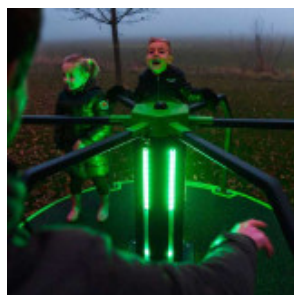

Carrousel à LED interactif

Reference: Carrousel Led Interactif

<https://www.amenagement-public.fr>

Description:

Marqué par ses jeux lumières et effets sonores activés au rythme des rotations, le **Carrousel à LED interactif** offre aux enfants une expérience ludique d'un nouveau genre. **Modernisant les aires de jeux** traditionnelles, le Carrousel à LED interactif se présente comme une structure de jeu de plein air totalement novatrice, tant sur le design que la manière de jouer. Fonctionnant à l'**énergie cinétique**, les différents effets interactifs permettent d'**encourager l'activité physique des enfants** tout en s'amusant. Le bouton disposé au centre du manège réserve quant à lui quelques surprises aux enfants (changer la couleur des LED, changer les musique jouées...).

Sans câble d'alimentation ou prise électrique, le Carrousel à LED interactif fonctionne uniquement à l'énergie cinétique créée par les enfants en jouant. La structure peut ainsi s'installer facilement et rapidement **sur toutes les aires de jeux**.

Les musiques peuvent être personnalisées, modifiées et remplacées à tout moment à l'aide d'**une simple clé USB**. Le Carrousel à LED interactif dispose également d'un bouton de réglage pour le volume.

Informations générales :

Tranche d'âge : à partir de 5 ans
Hauteur de Chute maximale : 160 cm
Capacité d'accueil : 8 enfants
Certification : Conforme EN 1176
Couleurs : Orange, Vert, Sur-mesure en option