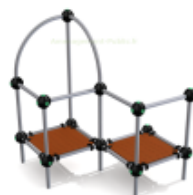

AMENAGEMENT PUBLIC.fr

Module Parkour Initiation 2

Reference: Module Parkour Initiation 2

<https://www.amenagement-public.fr>

Description:

Le Module Parkour Initiation 2 est un **équipement pour aire de jeux** optimisé pour reproduire et perfectionner les mouvements caractéristiques de **la pratique du Free-Running** (Franchissement d'obstacles, grimpe, traction...). **Agrès sportif** associant avec habileté exercices physiques et activités ludiques, le Module Parkour Initiation 2 permet de créer des **aires de jeux en plein air** sur lesquelles les enfants peuvent s'initier et découvrir en toute sécurité aux **techniques de base du Parkour**. Conçu sous un design moderne et épuré, la structure de jeu s'intègre aussi facilement dans les **paysages urbains** que dans les **environnements naturels** (parcs, jardins publics...).

Informations générales :

Tranche d'âge : à partir de 6 ans

Hauteur de Chute maximale : 153 cm

Capacité d'accueil : 4 enfants

Certification : Conforme EN 1176

Détails techniques :

Dimensions (L x l x H) : 2.21 x 2.21 x 2.61 m

Zone de sécurité (L x l) : 5.06 x 5.06 m

Surface de sécurité : 21.2 m²

Nombre de scellements : 7

Type d'ancrage : à cheiller / à enterrer

Matériaux : Ossature en acier inoxydable

Informations & Devis:
infos@amenagement-public.fr