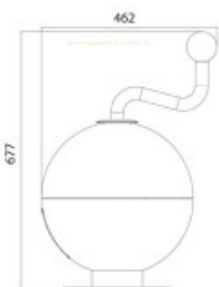

Boule à musique interactive

Reference: Boule à musique interactive

<https://www.amenagement-public.fr>

Informations & Devis:
infos@amenagement-public.fr

Description:

Avec leurs couleurs vives, leur forme amusante et leur **effet interactif**, difficile de ne pas succomber à l'envie de jouer sur les Boules à musique interactives. Le plaisir commence immédiatement en faisant tourner la poignée pour **générer de l'énergie**. Cette énergie cinétique est alors utilisée pour diffuser sur l'aire de jeux de belles musiques et de jolies histoires ! **Équipement pour aires de jeux** à la fois **ludique et pédagogique**, la Boule à musique permet aux enfants d'explorer les phénomènes de causalité tout en s'amusant.

Les musiques, les chants, les contes... sont contenus sur une **simple clé USB** insérée à l'intérieur de la Boule. Les différents fichiers au format mp3 de cette clé USB peuvent être **personnalisés, modifiés et remplacés à tout moment**. La Boule dispose également d'un bouton de réglage pour le volume et d'un interrupteur pour jouer les musiques dans un ordre alphabétique ou aléatoire.

Sans câble d'alimentation ou prise électrique, la Boule à musique interactive fonctionne uniquement à l'**énergie cinétique créée par les enfants** en tournant la manivelle. Elle peut ainsi s'installer facilement et rapidement **sur toutes les aires de jeux**.

Informations générales :

Tranche d'âge : à partir de 3 ans

Hauteur de Chute maximale : n/a

Capacité d'accueil : 1 enfant

Certification : Conforme EN 1176

Couleurs : Orange, Vert, Rouge, Bleu, Sur-mesure en option

Accès PMR : Oui

Détails techniques :

Dimensions (L x l x H) : 46.2 x 46.2 x 67.7 cm

Zone de sécurité (L x l) : 352.2 x 352.2 cm

Surface de sécurité : 12.4 m²

Nombre de scellements : 1 platine

Type d'ancrage : à cheviller

Matériaux : Acier