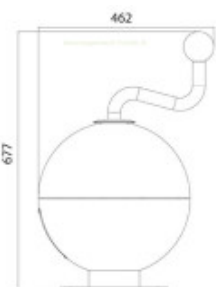

Boule à musique interactive

Reference: Boule à musique interactive

<https://www.amenagement-public.fr>

Informations & Devis:
infos@amenagement-public.fr

Description:

Avec leurs couleurs vives, leur forme amusante et leur **effet interactif**, difficile de ne pas succomber à l'envie de jouer sur les Boules à musique interactives. Le plaisir commence immédiatement en faisant tourner la poignée pour **générer de l'énergie**. Cette énergie cinétique est alors utilisée pour diffuser sur l'aire de jeux de belles musiques et de jolies histoires ! **Équipement pour aires de jeux** à la fois **ludique et pédagogique**, la Boule à musique permet aux enfants d'explorer les phénomènes de causalité tout en s'amusant.

Les musiques, les chants, les contes... sont contenus sur une **simple clé USB** insérée à l'intérieur de la Boule. Les différents fichiers au format mp3 de cette clé USB peuvent être **personnalisés, modifiés et remplacés à tout moment**. La Boule dispose également d'un bouton de réglage pour le volume et d'un interrupteur pour jouer les musiques dans un ordre alphabétique ou aléatoire.

Sans câble d'alimentation ou prise électrique, la Boule à musique interactive fonctionne uniquement à l'**énergie cinétique créée par les enfants** en tournant la manivelle. Elle peut ainsi s'installer facilement et rapidement **sur toutes les aires de jeux**.

Informations générales :

Tranche d'âge : à partir de 3 ans

Hauteur de Chute maximale : n/a

Capacité d'accueil : 1 enfant

Certification : Conforme EN 1176

Couleurs : Orange, Vert, Rouge, Bleu, Sur-mesure en option

Accès PMR : Oui

Détails techniques :

Dimensions (L x l x H) : 46.2 x 46.2 x 67.7 cm

Zone de sécurité (L x l) : 352.2 x 352.2 cm

Surface de sécurité : 12.4 m²

Nombre de scellements : 1 platine

Type d'ancrage : à cheviller

Matériaux : Acier