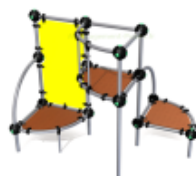

Module Parkour Initiation 1

Reference: Module Parkour Initiation 1

<https://www.amenagement-public.fr>

Description:

Le Module Parkour Initiation 1 est un **équipement ludique et sportif pour aire de jeux** optimisé pour reproduire et perfectionner les mouvements caractéristiques de la pratique du **Free-Running** (Franchissement d'obstacles, grimpe, traction...). **Agrès sportif** accessible dès l'âge de 6 ans, le Module Parkour Initiation 1 permet de créer des **aires de jeux en plein air** sur lesquelles les enfants peuvent s'initier et s'entraîner en toute sécurité aux **techniques de base du Parkour**. Son design tout en transparence lui permet de s'intégrer aussi facilement dans les **paysages urbains** que dans les **environnements naturels** (parcs, jardins publics...).

Informations générales :

Tranche d'âge : à partir de 6 ans

Hauteur de chute maximale : 233 cm

Capacité d'accueil : 5 enfants

Certification : Conforme EN 1176

Détails techniques :

Dimensions (L x l x H) : 3.21 x 2.21 x 2.41 m

Zone de sécurité (L x l) : 6.66 x 5.06 m

Surface de sécurité : 27.6 m²

Nombre de scellements : 9

Type d'ancrage : à cheviller / à enterrer

Matériaux : Ossature en acier inoxydable, panneaux en HPL