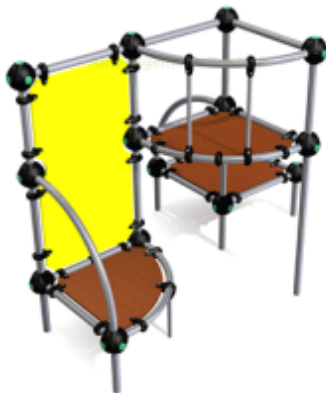

Module Parkour Initiation 1

Reference: Module Parkour Initiation 1

<https://www.amenagement-public.fr>

Description:

Le Module Parkour Initiation 1 est un **équipement ludique et sportif pour aire de jeux** optimisé pour reproduire et perfectionner les mouvements caractéristiques de la pratique du **Free-Running** (Franchissement d'obstacles, grimpe, traction...). **Agrès sportif** accessible dès l'âge de 6 ans, le Module Parkour Initiation 1 permet de créer des **aires de jeux en plein air** sur lesquelles les enfants peuvent s'initier et s'entraîner en toute sécurité aux **techniques de base du Parkour**. Son design tout en transparence lui permet de s'intégrer aussi facilement dans les **paysages urbains** que dans les **environnements naturels** (parcs, jardins publics...).

Informations générales :

Tranche d'âge : à partir de 6 ans

Hauteur de chute maximale : 233 cm

Capacité d'accueil : 5 enfants

Certification : Conforme EN 1176

Détails techniques :

Dimensions (L x l x H) : 3.21 x 2.21 x 2.41 m

Zone de sécurité (L x l) : 6.66 x 5.06 m

Surface de sécurité : 27.6 m²

Nombre de scellements : 9

Type d'ancrage : à cheviller / à enterrer

Matériaux : Ossature en acier inoxydable, panneaux en HPL