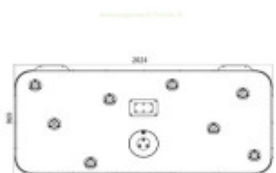

Panneau de jeux interactif

Reference: Panneau de jeux interactif

<https://www.amenagement-public.fr>

Description:

L'aventure commence immédiatement en faisant tourner la roue pour générer de l'énergie. Cette **énergie cinétique** est alors utilisée pour **activer les sons et les lumières (LED)** du Panneau de jeux interactif. Guidés par des instructions visuelles et sonores claires, les enfants de laissent vite transporter dans une **expérience ludique interactive** d'un nouveau genre.

Informations générales :

Tranche d'âge : à partir de 6 ans
Hauteur de Chute maximale : n/a
Capacité d'accueil : 1 à 4 enfants
Certification : Conforme EN 1176
Accès PMR : Oui

Détails techniques :

Dimensions (L x l x H) : 202.4 x 22 x 96.9 cm
Zone de sécurité (L x l) : 282.4 x 62 cm
Surface de sécurité : 1.75 m²
Type d'ancrage : à cheviller sur mur, fixation sur pieds (en option)
Matériaux : Aluminium