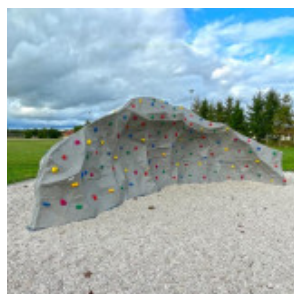

### Description:

Le Rocher Gamma est un **bloc d'escalade artificiel** pour les aménagements ludiques et sportifs en extérieur. **Module d'escalade** accessible dès l'âge de 8 ans, le **Rocher Gamma** permet de créer des **aires de jeux extérieures** sur lesquelles les enfants peuvent appréhender en toute sécurité et de manière ludique les techniques de base de la grimpe. La variation des volumes de la structure et les nombreuses prises offrent aux enfants une multitude de possibilités pour gravir le rocher. Conçue en résine chargée en sable, la **structure de jeu en plein air Gamma** reproduit des sensations au toucher proches des **blocs d'escalade et rochers** en milieu naturel. Insensible aux variations climatiques et résistant aux actes de vandalisme, le Rocher Gamma garantit une **installation ludique et sportive durable** et facile à entretenir dans tous les environnements.

### Détails techniques :

Dimensions (L x l x h) : 473 x 428 x 260 cm

Zone de sécurité (L x l) : 873 x 828 cm

Surface de sécurité : 55 m<sup>2</sup>

Surface de grimpe : 47 m<sup>2</sup>

Matériaux : Armature métallique, coque en résine polyester chargée en sable et renforcée de fibre de verre.