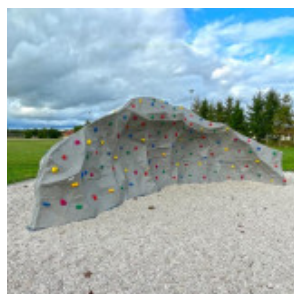

Bloc d'escalade artificiel Gamma

Reference: Rocher Gamma

<https://www.amenagement-public.fr>

Description:

Le Rocher Gamma est un **bloc d'escalade artificiel** pour les aménagements ludiques et sportifs en extérieur. **Module d'escalade** accessible dès l'âge de 8 ans, le **Rocher Gamma** permet de créer des **aires de jeux extérieures** sur lesquelles les enfants peuvent appréhender en toute sécurité et de manière ludique les techniques de base de la grimpe. La variation des volumes de la structure et les nombreuses prises offrent aux enfants une multitude de possibilités pour gravir le rocher. Conçue en résine chargée en sable, la **structure de jeu en plein air Gamma** reproduit des sensations au toucher proches des **blocs d'escalade et rochers** en milieu naturel. Insensible aux variations climatiques et résistant aux actes de vandalisme, le Rocher Gamma garantit une **installation ludique et sportive durable** et facile à entretenir dans tous les environnements.

Informations générales :

Tranche d'âge : à partir de 8 ans

Hauteur de Chute maximale : 260 cm

Capacité d'accueil : 8 enfants

Certification : Conforme EN 1176

Détails techniques :

Dimensions (L x l x h) : 473 x 428 x 260 cm

Zone de sécurité (L x l) : 873 x 828 cm

Surface de sécurité : 55 m²

Surface de grimpe : 47 m²

Matériaux : Armature métallique, coque en résine polyester chargée en sable et renforcée de fibre de verre.

COULEURS STANDARDS