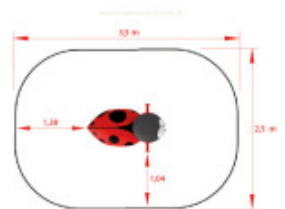

AMENAGEMENT PUBLIC.fr

Jeu sur ressort Coccinelle

Reference: Jeu sur ressort Coccinelle Cartoon

<https://www.amenagement-public.fr>

Informations & Devis:
infos@amenagement-public.fr

Description:

Caractérisé par son look à la fois drôle et attachant, le **jeu sur ressort Coccinelle** se présente comme le compagnon de jeu idéal des enfants. Jeu sur ressort favorisant l'imaginaire et la **créativité des enfants**, la Coccinelle est un **équipement ludique** propice pour compléter ou renforcer les différents univers des **aires de jeux à thème**. Accessible dès l'âge de 3 ans, le jeu sur ressort Coccinelle dispose d'une large assise et de poignées antidérapantes assurant une excellente stabilité et une sécurité optimale aux tout-petits. **Incontournables des aires de jeux en extérieur**, les jeux sur ressort restent parmi les équipements de jeux les plus plébiscités sur les aménagements ludiques.

Informations générales :

Tranche d'âge : 3-6 ans
Hauteur de Chute maximale : 55 cm
Capacité d'accueil : 1 enfant
Certification : Conforme EN 1176

Détails techniques :

Dimensions (L x l x H) : 74 x 42 x 79 cm
Zone de sécurité (L x l) : 350 x 250 cm
Surface de sécurité : 7.8 m²
Nombre de scellements : 1 platine
Type d'ancrage : à cheviller
Matériaux : Structure en polyester teinté dans la masse (traitement anti-graffiti). Ressort en acier thermolaqué. Platine de fixation en acier zingué