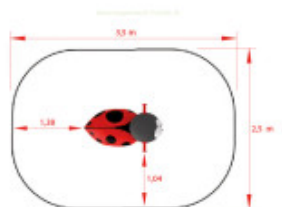

### Description:

Caractérisé par son look à la fois drôle et attachant, le **jeu sur ressort Coccinelle** se présente comme le compagnon de jeu idéal des enfants. Jeu sur ressort favorisant l'imaginaire et la **créativité des enfants**, la Coccinelle est un **équipement ludique** propice pour compléter ou renforcer les différents univers des **aires de jeux à thème**. Accessible dès l'âge de 3 ans, le jeu sur ressort Coccinelle dispose d'une large assise et de poignées antidérapantes assurant une excellente stabilité et une sécurité optimale aux tout-petits. **Incontournables des aires de jeux en extérieur**, les jeux sur ressort restent parmi les équipements de jeux les plus plébiscités sur les aménagements ludiques.

### Informations générales :

Tranche d'âge : 3-6 ans  
Hauteur de Chute maximale : 55 cm  
Capacité d'accueil : 1 enfant  
Certification : Conforme EN 1176

### Détails techniques :

Dimensions (L x l x H) : 74 x 42 x 79 cm  
Zone de sécurité (L x l) : 350 x 250 cm  
Surface de sécurité : 7.8 m<sup>2</sup>  
Nombre de scellements : 1 platine  
Type d'ancrage : à cheviller  
Matériaux : Structure en polyester teinté dans la masse (traitement anti-graffiti). Ressort en acier thermolaqué. Platine de fixation en acier zingué