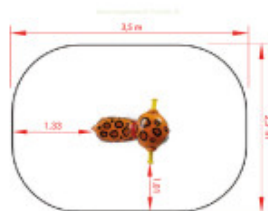

### Description:

Caractérisé par son look à la fois drôle et attachant, le **jeu sur ressort Léopard** se présente comme le compagnon de jeu idéal des enfants. Jeu sur ressort favorisant l'imaginaire et la **créativité des enfants**, le Léopard est un **équipement ludique** propice pour compléter ou renforcer les différents univers des **aires de jeux à thème**. Accessible dès l'âge de 3 ans, le jeu sur ressort Léopard dispose d'une large assise et de poignées antidérapantes assurant une excellente stabilité et une sécurité optimale aux tout-petits. **Incontournables des aires de jeux en extérieur**, les jeux sur ressort restent parmi les équipements de jeux les plus plébiscités sur les aménagements ludiques.

### Détails techniques :

Dimensions (L x l x H) : 84 x 56 x 80 cm  
Zone de sécurité (L x l) : 350 x 250 cm  
Surface de sécurité : 7.8 m<sup>2</sup>  
Nombre de scellements : 1 platine  
Type d'ancrage : à cheviller  
Matériaux : Structure en polyester teinté dans la masse (traitement anti-graffiti). Ressort en acier thermolaqué. Platine de fixation en acier zingué