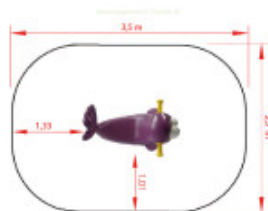

AMENAGEMENT PUBLIC.fr

Jeu sur ressort Phoque

Reference: Jeu sur ressort Phoque Cartoon

<https://www.amenagement-public.fr>

Informations & Devis:
infos@amenagement-public.fr

Description:

Caractérisé par son look à la fois drôle et attachant, le **jeu sur ressort Phoque** se présente comme le compagnon de jeu idéal des enfants. Jeu sur ressort favorisant l'imaginaire et la **créativité des enfants**, le Phoque est un **équipement ludique** propice pour compléter ou renforcer les différents univers des **aires de jeux à thème**. Accessible dès l'âge de 3 ans, le jeu sur ressort Phoque dispose d'une large assise et de poignées antidérapantes assurant une excellente stabilité et une sécurité optimale aux tout-petits. **Incontournables des aires de jeux en extérieur**, les jeux sur ressort restent parmi les équipements de jeux les plus plébiscités sur les aménagements ludiques.

Informations générales :

Tranche d'âge : 3-6 ans
Hauteur de Chute maximale : 60 cm
Capacité d'accueil : 1 enfant
Certification : Conforme EN 1176

Détails techniques :

Dimensions (L x l x H) : 84 x 56 x 80 cm
Zone de sécurité (L x l) : 350 x 250 cm
Surface de sécurité : 7.8 m²
Nombre de scellements : 1 platine
Type d'ancrage : à cheviller
Matériaux : Structure en polyester teinté dans la masse (traitement anti-graffiti). Ressort en acier thermolaqué. Platine de fixation en acier zingué