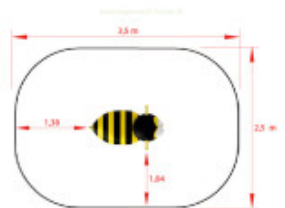

AMENAGEMENT PUBLIC.fr

Jeu sur ressort Abeille

Reference: Jeu sur ressort Abeille Cartoon

<https://www.amenagement-public.fr>

Informations & Devis:
infos@amenagement-public.fr

Description:

Caractérisé par son look à la fois drôle et attachant, le **jeu sur ressort Abeille** se présente comme le compagnon de jeu idéal des enfants. Jeu sur ressort favorisant l'imaginaire et la **créativité des enfants**, l'Abeille est un équipement ludique propice pour compléter ou renforcer les différents univers des **aires de jeux à thème**. Accessible dès l'âge de 3 ans, le jeu sur ressort Abeille dispose d'une large assise et de poignées antidérapantes assurant une excellente stabilité et une sécurité optimale aux tout-petits. Incontournables des aires de jeux en extérieur, les jeux sur ressort demeurent parmi les **équipements de jeux** les plus plébiscités sur les aménagements ludiques.

Informations générales :

Tranche d'âge : 3-6 ans
Hauteur de Chute maximale : 55 cm
Capacité d'accueil : 1 enfant
Certification : Conforme EN 1176

Détails techniques :

Dimensions (L x l x H) : 74 x 42 x 78 cm
Zone de sécurité (L x l) : 350 x 250 cm
Surface de sécurité : 7.8 m²
Nombre de scellements : 1 platine
Type d'ancrage : à cheviller
Matériaux : Structure en polyester teinté dans la masse (traitement anti-graffiti). Ressort en acier thermolaqué. Platine de fixation en acier zingué