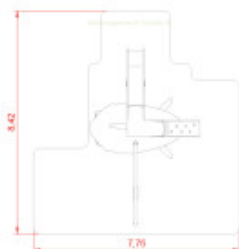

Structure multiactivité Poisson Clown

Reference: Poisson Clown Cartoon

<https://www.amenagement-public.fr>

Informations & Devis:
infos@amenagement-public.fr

Description:

Structure multi-activité pour **aire de jeux à thème**, le Poisson Clown se distingue par son design atypique inspiré par les personnages de cartoon et autres **univers fantastiques de la petite enfance**. Marqué par ses couleurs vives et ses grands volumes, le Poisson Clown offre un cadre de jeu unique dans lequel **l'imagination et la créativité des enfants** sont pleinement sollicitées. Caractérisé par son apparence à la fois drôle et surprenante, le Poisson Clown dresse un décor totalement novateur sur les aires de jeux à thème. **Équipement ludique** proposant un large éventail d'activités (Toboggan, balançoire, jeux de rôle...), le Poisson Clown associe avec réussite sur une même combinaison **éveil créatif et exercices de motricité**.

Informations générales :

Tranche d'âge : 3-12 ans

Hauteur de Chute maximale : 150 cm

Capacité d'accueil : 5 enfants

Certification : Conforme EN 1176

Détails techniques :

Dimensions (L x l x H) : 337 x 245 x 240 cm

Zone de sécurité (L x l) : 842 x 776 cm

Surface de sécurité : 65 m²

Type d'ancrage : à cheviller

Matériaux : Structure en polyester teinté dans la masse (traitement anti-graffiti). Tubes en acier thermolaqué. Marches et plateforme en epdm.