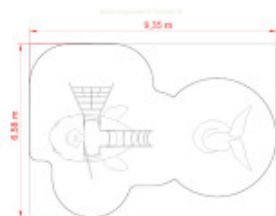

Structure multiactivité Baleine

Reference: Baleine Cartoon

<https://www.amenagement-public.fr>

Informations & Devis:
infos@amenagement-public.fr

Description:

Structure multi-activité pour **aire de jeux à thème**, la Baleine se distingue par son design atypique inspiré par les personnages de cartoon et autres **univers fantastiques de la petite enfance**. Marquée par ses couleurs vives et ses grands volumes, la Baleine offre un cadre de jeu unique dans lequel **l'imagination et la créativité des enfants** sont pleinement sollicitées. Caractérisée par son apparence à la fois drôle et surprenante, la Baleine dresse un décor totalement novateur sur les aires de jeux à thème. **Équipement ludique** proposant un large éventail d'activités (Filet de grimpe, perche de feu, jeux de rôle...), la Baleine associe avec réussite sur une même combinaison **éveil créatif et exercices de motricité**.

Informations générales :

Tranche d'âge : 3-12 ans

Hauteur de Chute maximale : 150 cm

Capacité d'accueil : 7 enfants

Certification : Conforme EN 1176

Détails techniques :

Dimensions (L x l x H) : 770 x 245 x 240 cm

Zone de sécurité (L x l) : 935 x 658 cm

Surface de sécurité : 61.50 m²

Type d'ancrage : à cheviller

Matériaux : Structure en polyester teinté dans la masse (traitement anti-graffiti). Tubes en acier thermolaqué. Marches et plateforme en epdm.