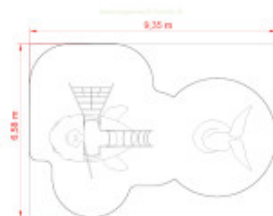

Structure multiactivité Baleine

Reference: Baleine Cartoon

<https://www.amenagement-public.fr>

Informations & Devis:
infos@amenagement-public.fr

Description:

Structure multi-activité pour **aire de jeux à thème**, la Baleine se distingue par son design atypique inspiré par les personnages de cartoon et autres **univers fantastiques de la petite enfance**. Marquée par ses couleurs vives et ses grands volumes, la Baleine offre un cadre de jeu unique dans lequel **l'imagination et la créativité des enfants** sont pleinement sollicitées. Caractérisée par son apparence à la fois drôle et surprenante, la Baleine dresse un décor totalement novateur sur les aires de jeux à thème. **Équipement ludique** proposant un large éventail d'activités (Filet de grimpe, perche de feu, jeux de rôle...), la Baleine associe avec réussite sur une même combinaison **éveil créatif et exercices de motricité**.

Informations générales :

Tranche d'âge : 3-12 ans

Hauteur de Chute maximale : 150 cm

Capacité d'accueil : 7 enfants

Certification : Conforme EN 1176

Détails techniques :

Dimensions (L x l x H) : 770 x 245 x 240 cm

Zone de sécurité (L x l) : 935 x 658 cm

Surface de sécurité : 61.50 m²

Type d'ancrage : à cheviller

Matériaux : Structure en polyester teinté dans la masse (traitement anti-graffiti). Tubes en acier thermolaqué. Marches et plateforme en epdm.