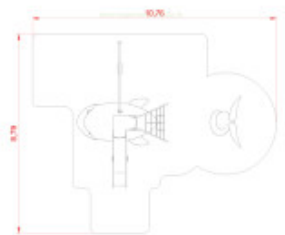

Description:

Structure multi-activité pour **aire de jeux à thème**, le Dauphin se distingue par son design atypique inspiré par les personnages de cartoon et autres **univers fantastiques de la petite enfance**. Marqué par ses couleurs vives et ses grands volumes, le Dauphin offre un cadre de jeu unique dans lequel l'**imagination et la créativité des enfants** sont pleinement sollicitées. Caractérisé par son apparence à la fois drôle et surprenante, le Dauphin dresse un décor totalement novateur sur les aires de jeux à thème. **Équipement ludique** proposant un large éventail d'activités (Balançoire, filet de grimpe, jeux de rôle...), le Dauphin associe avec réussite sur une même combinaison **éveil créatif et exercices de motricité**.

Informations générales :

Tranche d'âge : 3-12 ans

Hauteur de Chute maximale : 150 cm

Capacité d'accueil : 7 enfants

Certification : Conforme EN 1176

Détails techniques :

Dimensions (L x l x H) : 770 x 245 x 240 cm

Zone de sécurité (L x l) : 1076 x 879 cm

Surface de sécurité : 94.50 m²

Type d'ancrage : à cheviller

Matériaux : Structure en polyester teinté dans la masse (traitement anti-graffiti). Tubes en acier thermolaqué. Marches et plateforme en epdm.