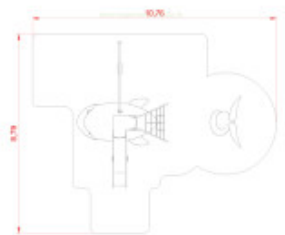

Structure multiactivité Dauphin

Reference: Dauphin Cartoon

<https://www.amenagement-public.fr>

Informations & Devis:
infos@amenagement-public.fr

Description:

Structure multi-activité pour **aire de jeux à thème**, le Dauphin se distingue par son design atypique inspiré par les personnages de cartoon et autres **univers fantastiques de la petite enfance**. Marqué par ses couleurs vives et ses grands volumes, le Dauphin offre un cadre de jeu unique dans lequel l'**imagination et la créativité des enfants** sont pleinement sollicitées. Caractérisé par son apparence à la fois drôle et surprenante, le Dauphin dresse un décor totalement novateur sur les aires de jeux à thème. **Équipement ludique** proposant un large éventail d'activités (Balançoire, filet de grimpe, jeux de rôle...), le Dauphin associe avec réussite sur une même combinaison **éveil créatif et exercices de motricité**.

Informations générales :

Tranche d'âge : 3-12 ans

Hauteur de Chute maximale : 150 cm

Capacité d'accueil : 7 enfants

Certification : Conforme EN 1176

Détails techniques :

Dimensions (L x l x H) : 770 x 245 x 240 cm

Zone de sécurité (L x l) : 1076 x 879 cm

Surface de sécurité : 94.50 m²

Type d'ancrage : à cheviller

Matériaux : Structure en polyester teinté dans la masse (traitement anti-graffiti). Tubes en acier thermolaqué. Marches et plateforme en epdm.