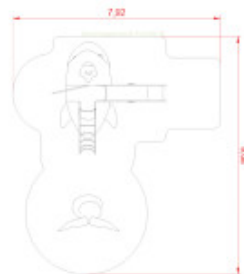

Structure multiactivité Orque

Reference: Orque Cartoon

<https://www.amenagement-public.fr>

Informations & Devis:
infos@amenagement-public.fr

Description:

Structure multi-activité pour **aire de jeux à thème**, l'Orque se distingue par son design atypique inspiré par les personnages de cartoon et autres **univers fantastiques de la petite enfance**. Marquée par ses couleurs vives et ses grands volumes, l'Orque offre un cadre de jeu unique dans lequel l'**imagination et la créativité des enfants** sont pleinement sollicitées. Caractérisée par son apparence à la fois drôle et surprenante, l'Orque dresse un décor totalement novateur sur les aires de jeux à thème. **Équipement ludique** proposant un large éventail d'activités (Toboggan, échelle de grimpe, perche de feu, jeux de rôle...), l'Orque associe avec réussite sur une même combinaison **éveil créatif et exercices de motricité**.

Informations générales :

Tranche d'âge : 3-12 ans

Hauteur de Chute maximale : 150 cm

Capacité d'accueil : 7 enfants

Certification : Conforme EN 1176

Détails techniques :

Dimensions (L x l x H) : 770 x 245 x 240 cm

Zone de sécurité (L x l) : 908 x 792 cm

Surface de sécurité : 72 m²

Type d'ancrage : à cheviller

Matériaux : Structure en polyester teinté dans la masse (traitement anti-graffiti). Tubes en acier thermolaqué. Marches et plateforme en epdm.