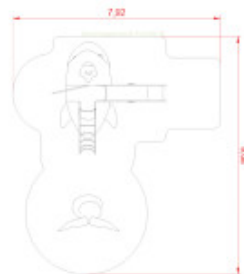

Description:

Structure multi-activité pour **aire de jeux à thème**, l'Orque se distingue par son design atypique inspiré par les personnages de cartoon et autres **univers fantastiques de la petite enfance**. Marquée par ses couleurs vives et ses grands volumes, l'Orque offre un cadre de jeu unique dans lequel l'**imagination et la créativité des enfants** sont pleinement sollicitées. Caractérisée par son apparence à la fois drôle et surprenante, l'Orque dresse un décor totalement novateur sur les aires de jeux à thème. **Équipement ludique** proposant un large éventail d'activités (Toboggan, échelle de grimpe, perche de feu, jeux de rôle...), l'Orque associe avec réussite sur une même combinaison **éveil créatif et exercices de motricité**.

Informations générales :

Tranche d'âge : 3-12 ans

Hauteur de Chute maximale : 150 cm

Capacité d'accueil : 7 enfants

Certification : Conforme EN 1176

Détails techniques :

Dimensions (L x l x H) : 770 x 245 x 240 cm

Zone de sécurité (L x l) : 908 x 792 cm

Surface de sécurité : 72 m²

Type d'ancrage : à cheviller

Matériaux : Structure en polyester teinté dans la masse (traitement anti-graffiti). Tubes en acier thermolaqué. Marches et plateforme en epdm.