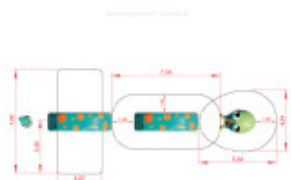

### Description:

Structure multi-activité pour **aire de jeux à thème**, la Chenille se distingue par son design atypique inspiré par les personnages de cartoon et autres **univers fantastiques de la petite enfance**. Marquée par ses couleurs vives et ses grands volumes, la Chenille offre un cadre de jeu unique dans lequel l'**imagination et la créativité des enfants** sont pleinement sollicitées. Caractérisée par son apparence à la fois drôle et surprenante, la Chenille dresse un décor totalement novateur sur les aires de jeux à thème. **Équipement ludique** proposant un large éventail d'activités (Toboggan, filet de grimpe, balançoire, jeux de rôle...), la Chenille associe avec réussite sur une même combinaison **éveil créatif et exercices de motricité**.

### Informations générales :

Tranche d'âge : 3-12 ans

Hauteur de Chute maximale : 135 cm

Capacité d'accueil : 10 enfants

Certification : Conforme EN 1176

### Détails techniques :

Dimensions (L x l x H) : 1600 x 160 x 235 cm

Zone de sécurité (L x l) : 1750 x 700 cm

Surface de sécurité : 62.54 m<sup>2</sup>

Type d'ancrage : à cheviller

**Matériaux** : Structure en polyester teinté dans la masse (traitement anti-graffiti). Tubes en acier thermolaqué. Marches et plateforme en epdm.