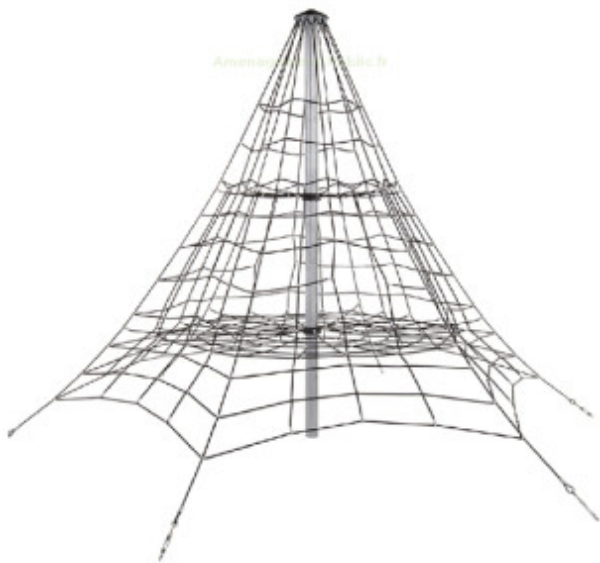

### Description:

La **pyramide de corde**, souvent rebaptisée affectueusement **toile d'araignée** par les enfants, est une structure pour **aire de jeux extérieurs** suscitant toujours beaucoup de ferveur chez les petits comme les grands. Dessus, dessous, à l'intérieur ou l'extérieur... la pyramide, marquée par son **filet de corde tridimensionnel**, offre aux enfants de nombreuses possibilités de déplacement. Accessibles dès l'âge 3 ans, la pyramide de corde et ses multiples voies d'ascension permettent à chaque enfant d'évoluer à son rythme.

Agilité, équilibre, coordination, orientation et repérage spatial... entre exercices physiques et capacité de raisonnement, la pyramide de corde est un **jeu de plein air** permettant de solliciter et de renforcer pleinement les **facultés motrices et cognitives** des enfants.

Caractérisée par un design tout en transparence, la pyramide de corde s'intègre aussi facilement dans les **environnements paysagers naturels** (parcs, jardins publics...) que dans les **milieux urbains** (squares, cours d'école...).

### Détails techniques :

Dimensions (L x l x H) : 660 x 577 x 474 cm

Zone de sécurité (L x l) : 960 x 877 cm

Surface de sécurité : 84.20 m<sup>2</sup>

Type d'ancrage : à sceller dans le béton

Matériaux : Corde armée de 16 mm de diamètre, connecteurs en aluminium, pilier en acier galvanisé à chaud (Tendeurs et set d'ancrage inclus).