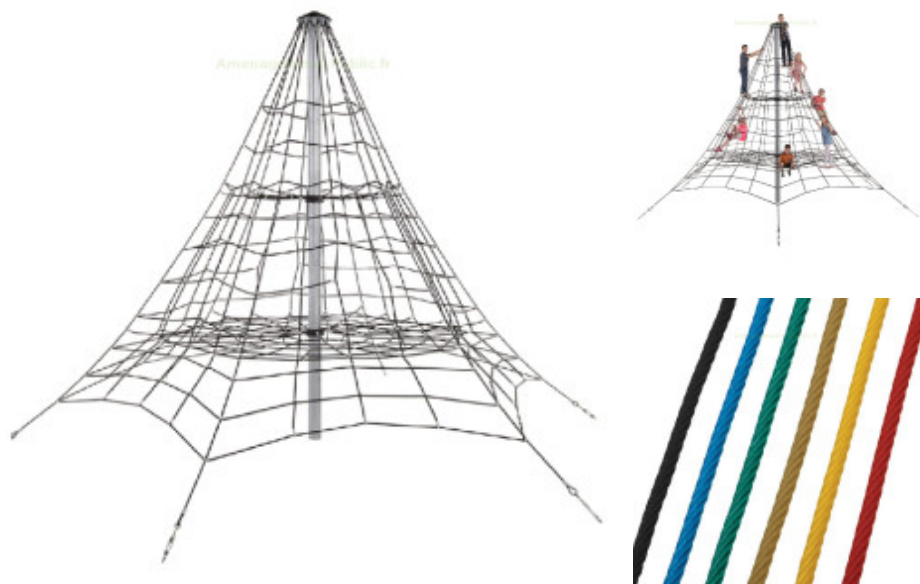

AMENAGEMENT PUBLIC.fr

Pyramide de corde 4.5m

Reference: Pyramide de corde 4.5m

<https://www.amenagement-public.fr>

Informations & Devis:
infos@amenagement-public.fr

Description:

La **pyramide de corde**, souvent rebaptisée affectueusement **toile d'araignée** par les enfants, est une structure pour **aire de jeux extérieurs** suscitant toujours beaucoup de ferveur chez les petits comme les grands. Dessus, dessous, à l'intérieur ou l'extérieur... la pyramide, marquée par son **filet de corde tridimensionnel**, offre aux enfants de nombreuses possibilités de déplacement. Accessibles dès l'âge 3 ans, la pyramide de corde et ses multiples voies d'ascension permettent à chaque enfant d'évoluer à son rythme.

Agilité, équilibre, coordination, orientation et repérage spatial... entre exercices physiques et capacité de raisonnement, la pyramide de corde est un **jeu de plein air** permettant de solliciter et de renforcer pleinement les **facultés motrices et cognitives** des enfants.

Caractérisée par un design tout en transparence, la pyramide de corde s'intègre aussi facilement dans les **environnements paysagers naturels** (parcs, jardins publics...) que dans les **milieux urbains** (squares, cours d'école...).

Détails techniques :

Dimensions (L x l x H) : 660 x 577 x 474 cm

Zone de sécurité (L x l) : 960 x 877 cm

Surface de sécurité : 84.20 m²

Type d'ancrage : à sceller dans le béton

Matériaux : Corde armée de 16 mm de diamètre, connecteurs en aluminium, pilier en acier galvanisé à chaud (Tendeurs et set d'ancrage inclus).