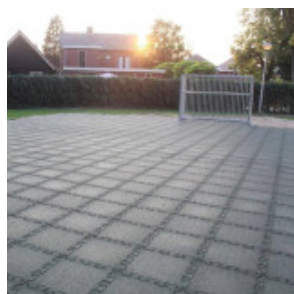

Dalles amortissantes Puzzle Sport

Reference: Dalle Puzzle Sport

<https://www.amenagement-public.fr>

Informations & Devis:
infos@amenagement-public.fr

Description:

Tout aussi appréciées pour leur performance que leur facilité de mise en œuvre, les **dalles amortissantes Puzzle Sport** se présentent comme la solution économique idéale pour améliorer facilement le confort et la sécurité des **aménagements sportifs extérieurs**. Fitness en plein air, street work-out, parcours de santé, ou encore plateaux omnisports... offrant une excellente stabilité des appuis les dalles amortissantes Puzzle Sport s'adaptent facilement sur toutes les **installations sportives outdoor**.

Système d'**assemblage sans colle**, renforcé par un mécanisme de verrouillage intégré, les dalles amortissantes en caoutchouc Puzzle Sport garantissent une surface uniforme sans risque de déformation. Revêtement pour terrains de sport en caoutchouc bénéficiant d'une forte **résistance à l'usure** et insensible aux variations climatiques, les dalles amortissantes Puzzle Sport signent l'assurance d'une surface stable et durable.

Informations générales :

Certification : Conforme EN 1177

Couleurs : Rouge, Vert, Gris, Noir

Fixation : Assemblage à queue d'aronde sans colle

Matériaux : Dalles en granulats de caoutchouc

Accessibilité PMR : Oui

Détails techniques :

DALLES PUZZLE SPORT 45 MM

Dimensions : 55 x 55 cm

Épaisseur : 4,5 cm **HIC max** : 160 cm

DALLES PUZZLE SPORT 60 MM

Dimensions : 55 x 55 cm

Épaisseur : 6 cm **HIC max** : 210 cm

DALLES PUZZLE SPORT 80 MM

Dimensions : 55 x 55 cm

Épaisseur : 8 cm **HIC max** : 280 cm