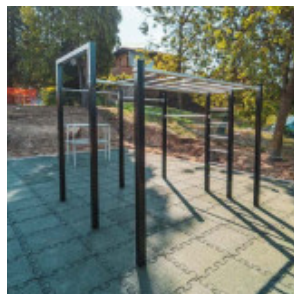

Dalles amortissantes Puzzle Sport

Reference: Dalle Puzzle Sport

<https://www.amenagement-public.fr>

Informations & Devis:
infos@amenagement-public.fr

Description:

Tout aussi appréciées pour leur performance que leur facilité de mise en œuvre, les **dalles amortissantes Puzzle Sport** se présentent comme la solution économique idéale pour améliorer facilement le confort et la sécurité des **aménagements sportifs extérieurs**. Fitness en plein air, street work-out, parcours de santé, ou encore plateaux omnisports... offrant une excellente stabilité des appuis les dalles amortissantes Puzzle Sport s'adaptent facilement sur toutes les **installations sportives outdoor**.

Système d'**assemblage sans colle**, renforcé par un mécanisme de verrouillage intégré, les dalles amortissantes en caoutchouc Puzzle Sport garantissent une surface uniforme sans risque de déformation. Revêtement pour terrains de sport en caoutchouc bénéficiant d'une forte **résistance à l'usure** et insensible aux variations climatiques, les dalles amortissantes Puzzle Sport signent l'assurance d'une surface stable et durable.

Informations générales :

Certification : Conforme EN 1177

Couleurs : Rouge, Vert, Gris, Noir

Fixation : Assemblage à queue d'aronde sans colle

Matériaux : Dalles en granulats de caoutchouc

Accessibilité PMR : Oui

Détails techniques :

DALLES PUZZLE SPORT 45 MM

Dimensions : 55 x 55 cm

Épaisseur : 4,5 cm **HIC max** : 160 cm

DALLES PUZZLE SPORT 60 MM

Dimensions : 55 x 55 cm

Épaisseur : 6 cm **HIC max** : 210 cm

DALLES PUZZLE SPORT 80 MM

Dimensions : 55 x 55 cm

Épaisseur : 8 cm **HIC max** : 280 cm