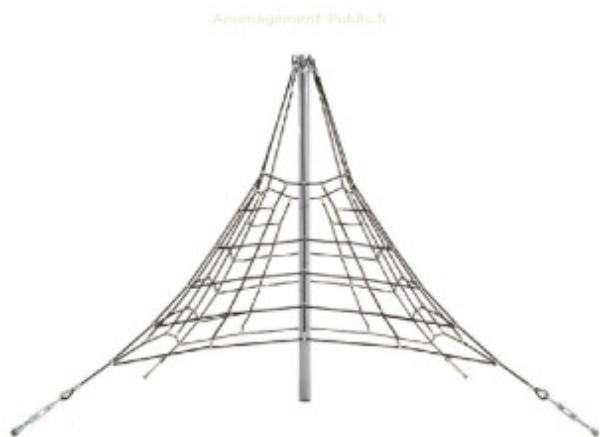

AMENAGEMENT PUBLIC.fr

Pyramide de corde 2.7m

Reference: Pyramide de corde 2.7m

<https://www.amenagement-public.fr>

Informations & Devis:
infos@amenagement-public.fr

Description:

La **pyramide de corde**, souvent rebaptisée affectueusement **toile d'araignée** par les enfants, est une structure pour **aire de jeux extérieurs** suscitant toujours beaucoup de ferveur chez les petits comme les grands. Dessus, dessous, à l'intérieur ou l'extérieur... la pyramide, marquée par son **filet de corde tridimensionnel**, offre aux enfants de nombreuses possibilités de déplacement. Accessibles dès l'âge 3 ans, la pyramide de corde et ses multiples voies d'ascension permettent à chaque enfant d'évoluer à son rythme.

Agilité, équilibre, coordination, orientation et repérage spatial... entre exercices physiques et capacité de raisonnement, la pyramide de corde est un **jeu de plein air** permettant de solliciter et de renforcer pleinement les **facultés motrices et cognitives** des enfants.

Caractérisée par un design tout en transparence, la pyramide de corde s'intègre aussi facilement dans les **environnements paysagers naturels** (parcs, jardins publics...) que dans les **milieux urbains** (squares, cours d'école...).

Détails techniques :

Dimensions (L x l x H) : 280 x 280 x 270 cm

Zone de sécurité (L x l) : 580 x 580 cm

Surface de sécurité : 33.64 m²

Type d'ancrage : à sceller dans le béton

Matériaux : Corde armée de 16 mm de diamètre, connecteurs en aluminium, pilier en acier galvanisé à chaud (Tendeurs et set d'ancrage inclus).