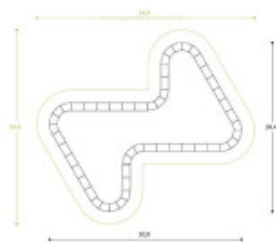

Informations & Devis:
infos@amenagement-public.fr