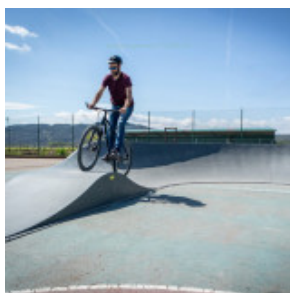

Informations & Devis:
infos@amenagement-public.fr