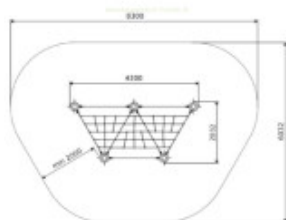

AMENAGEMENT
PUBLIC.fr

Filet de parcours Clapotis

Reference: Filet parcours d'escalade Clapotis

<https://www.amenagement-public.fr>

Informations & Devis:
infos@amenagement-public.fr

Description:

Structure pour **aire de jeux extérieurs** conjuguant avec succès activités ludiques et exercices physiques, le **filet à grimper Clapotis** se démarque par son caractère à la fois récréatif et sportif. Création d'un **parcours de motricité**, conception d'un **circuit de grimpe sur-mesure**, ou simple installation d'une aire de jeux... dissociée ou combinée à d'autres modules d'escalade, la structure Clapotis offre de nombreuses perspectives d'aménagement.

Informations générales :

Tranche d'âge : à partir de 4 ans

Capacité d'accueil : 10 enfants

Couleurs des cordes : Noir, Bleu, Vert, Ocre, Jaune, Rouge

Certification : Conforme EN 1176

Détails techniques :

Dimensions (L x l x H) : 430 x 203 x 250 cm

Zone de sécurité (L x l) : 830 x 603 cm

Type d'ancrage : à sceller dans le béton

Matériaux : Poteaux en acier galvanisé à chaud 159 mm, filet de corde armé 16 mm, connecteurs en aluminium, fixations en acier inoxydable.