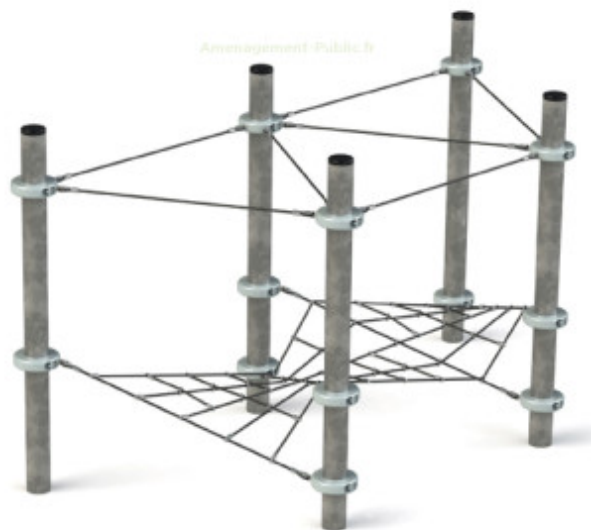

AMENAGEMENT
PUBLIC.fr

Filet de parcours Clapotis

Reference: Filet parcours d'escalade Clapotis

<https://www.amenagement-public.fr>

Informations & Devis:
infos@amenagement-public.fr

Description:

Structure pour **aire de jeux extérieurs** conjuguant avec succès activités ludiques et exercices physiques, le **filet à grimper Clapotis** se démarque par son caractère à la fois récréatif et sportif. Création d'un **parcours de motricité**, conception d'un **circuit de grimpe sur-mesure**, ou simple installation d'une aire de jeux... dissociée ou combinée à d'autres modules d'escalade, la structure Clapotis offre de nombreuses perspectives d'aménagement.

Variation des inclinaisons, inégalité des largeurs de mailles... entre agilité et créativité, il existe mille et une façons de franchir le filet, et chaque traversée est une expérience différente. Mobilité, coordination des mouvements, sens de l'équilibre... accessible dès l'âge de 4 ans, le **filet d'escalade Clapotis** est un équipement ludique idéal pour **stimuler et développer la motricité** des enfants tout en s'amusant.

Conçu sous un design tout en transparence, le Clapotis s'intègre aussi facilement dans les paysages urbains que dans les environnements naturels (parcs, jardins, espaces verts...). Certifié **conforme à la norme européenne EN 1176**, le filet de parcours Clapotis répond pleinement aux exigences de sécurité relatives aux **aires de jeux publiques en extérieur**.

Zone de sécurité (L x l) : 830 x 603 cm

Type d'ancrage : à sceller dans le béton

Matériaux : Poteaux en acier galvanisé à chaud 159 mm, filet de corde armé 16 mm, connecteurs en aluminium, fixations en acier inoxydable.