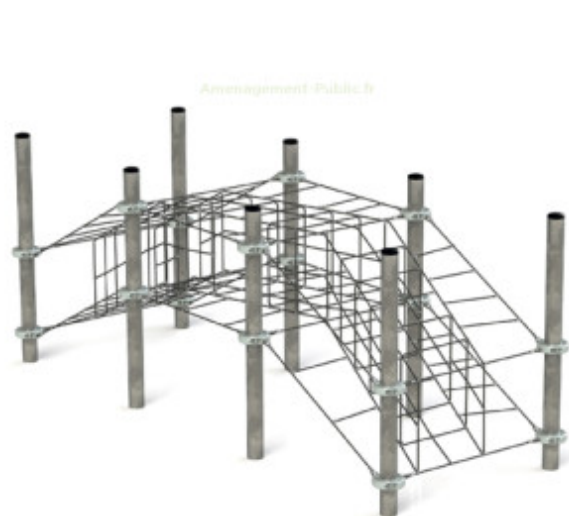

Filet de parcours Forteresse

Reference: Filet parcours d'escalade Forteresse

<https://www.amenagement-public.fr>

Informations & Devis:
infos@amenagement-public.fr

Description:

Structure pour **aire de jeux extérieurs** conjuguant avec succès activités ludiques et exercices physiques, le **filet à grimper Forteresse** se démarque par son caractère à la fois récréatif et sportif. Création d'un **parcours de motricité**, conception d'un **circuit de grimpe sur-mesure**, ou simple installation d'une aire de jeux... dissociée ou combinée à d'autres modules d'escalade, la structure Forteresse offre de nombreuses perspectives d'aménagement.

Variation des inclinaisons, inégalité des largeurs de mailles... entre agilité et créativité, il existe mille et une façons de franchir le filet, et chaque traversée est une expérience différente. Mobilité, coordination des mouvements, sens de l'équilibre... accessible dès l'âge de 6 ans, le **filet d'escalade Forteresse** est un équipement ludique idéal pour **stimuler et développer la motricité** des enfants tout en s'amusant.

Conçue sous un design tout en transparence, la Forteresse s'intègre aussi facilement dans les paysages urbains que dans les environnements naturels (parcs, jardins, espaces verts...). Certifié **conforme à la norme européenne EN 1176**, le filet de parcours Forteresse répond pleinement aux exigences de sécurité relatives aux **aires de jeux publiques en extérieur**.

Informations générales :

Tranche d'âge : à partir de 6 ans

Capacité d'accueil : 25 enfants

Couleurs des cordes : Noir, Bleu, Vert, Ocre, Jaune, Rouge

Certification : Conforme EN 1176

Détails techniques :

Dimensions (L x l x H) : 630 x 230 x 250 cm