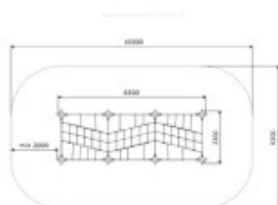

Filet de parcours Forteresse

Reference: Filet parcours d'escalade Forteresse

<https://www.amenagement-public.fr>

Informations & Devis:
infos@amenagement-public.fr

Description:

Structure pour **aire de jeux extérieurs** conjuguant avec succès activités ludiques et exercices physiques, le **filet à grimper Forteresse** se démarque par son caractère à la fois récréatif et sportif. Création d'un **parcours de motricité**, conception d'un **circuit de grimpe sur-mesure**, ou simple installation d'une aire de jeux... dissociée ou combinée à d'autres modules d'escalade, la structure Forteresse offre de nombreuses perspectives d'aménagement.

Informations générales :

Tranche d'âge : à partir de 6 ans

Capacité d'accueil : 25 enfants

Couleurs des cordes : Noir, Bleu, Vert, Ocre, Jaune, Rouge

Certification : Conforme EN 1176

Détails techniques :

Dimensions (L x l x H) : 630 x 230 x 250 cm

Zone de sécurité (L x l) : 1030 x 630 cm

Type d'ancrage : à sceller dans le béton

Matériaux : Poteaux en acier galvanisé à chaud 159 mm, filet de corde armé 16 mm, connecteurs en aluminium, fixations en acier inoxydable.