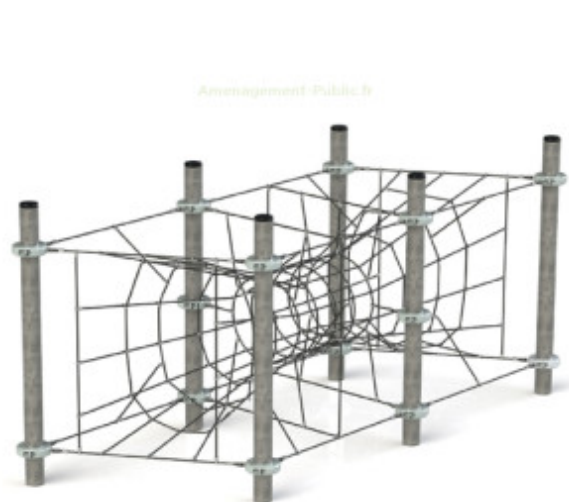

Filet de parcours Rouleau XL

Reference: Filet parcours d'escalade Rouleau XL

<https://www.amenagement-public.fr>

Informations & Devis:
infos@amenagement-public.fr

Description:

Structure pour **aire de jeux extérieurs** conjuguant avec succès activités ludiques et exercices physiques, le **filet à grimper Rouleau XL** se démarque par son caractère à la fois récréatif et sportif. Création d'un **parcours de motricité**, conception d'un **circuit de grimpe sur-mesure**, ou simple installation d'une aire de jeux... dissociée ou combinée à d'autres modules d'escalade, la structure Rouleau XL offre de nombreuses perspectives d'aménagement.

Variation des inclinaisons, inégalité des largeurs de mailles... entre agilité et créativité, il existe mille et une façons de franchir le filet, et chaque traversée est une expérience différente. Mobilité, coordination des mouvements, sens de l'équilibre... accessible dès l'âge de 4 ans, le **filet d'escalade Rouleau XL** est un équipement ludique idéal pour **stimuler et développer la motricité** des enfants tout en s'amusant.

Conçu sous un design tout en transparence, le Rouleau XL s'intègre aussi facilement dans les paysages urbains que dans les environnements naturels (parcs, jardins, espaces verts...). Certifié **conforme à la norme européenne EN 1176**, le filet de parcours Rouleau XL répond pleinement aux exigences de sécurité relatives aux **aires de jeux publiques en extérieur**.

Zone de sécurité (L x l) : 930 x 603 cm

Type d'ancrage : à sceller dans le béton

Matériaux : Poteaux en acier galvanisé à chaud 159 mm, filet de corde armé 16 mm, connecteurs en aluminium, fixations en acier inoxydable.