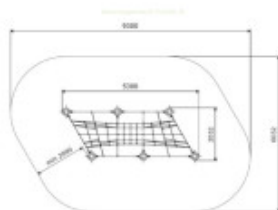

Filet de parcours Rouleau XL

Reference: Filet parcours d'escalade Rouleau XL

<https://www.amenagement-public.fr>

Informations & Devis:
infos@amenagement-public.fr

Description:

Structure pour **aire de jeux extérieurs** conjuguant avec succès activités ludiques et exercices physiques, le **filet à grimper Rouleau XL** se démarque par son caractère à la fois récréatif et sportif. Création d'un **parcours de motricité**, conception d'un **circuit de grimpe sur-mesure**, ou simple installation d'une aire de jeux... dissociée ou combinée à d'autres modules d'escalade, la structure Rouleau XL offre de nombreuses perspectives d'aménagement.

Conçu sous un design tout en transparence, le Rouleau XL s'intègre aussi facilement dans les paysages urbains que dans les environnements naturels (parcs, jardins, espaces verts...). Certifié **conforme à la norme européenne EN 1176**, le filet de parcours Rouleau XL répond pleinement aux exigences de sécurité relatives aux **aires de jeux publiques en extérieur**.

Informations générales :

Tranche d'âge : à partir de 4 ans

Capacité d'accueil : 12 enfants

Couleurs des cordes : Noir, Bleu, Vert, Ocre, Jaune, Rouge

Certification : Conforme EN 1176

Détails techniques :

Dimensions (L x l x H) : 530 x 203 x 250 cm

Zone de sécurité (L x l) : 930 x 603 cm

Type d'ancrage : à sceller dans le béton

Matériaux : Poteaux en acier galvanisé à chaud 159 mm, filet de corde armé 16 mm, connecteurs en aluminium, fixations en acier inoxydable.