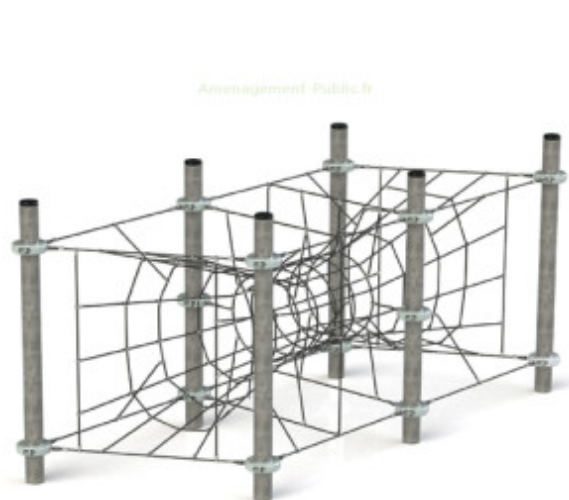

Filet de parcours Rouleau XL

Reference: Filet parcours d'escalade Rouleau XL

<https://www.amenagement-public.fr>

Informations & Devis:
infos@amenagement-public.fr

Description:

Structure pour **aire de jeux extérieurs** conjuguant avec succès activités ludiques et exercices physiques, le **filet à grimper Rouleau XL** se démarque par son caractère à la fois récréatif et sportif. Création d'un **parcours de motricité**, conception d'un **circuit de grimpe sur-mesure**, ou simple installation d'une aire de jeux... dissociée ou combinée à d'autres modules d'escalade, la structure Rouleau XL offre de nombreuses perspectives d'aménagement.

Variation des inclinaisons, inégalité des largeurs de mailles... entre agilité et créativité, il existe mille et une façons de franchir le filet, et chaque traversée est une expérience différente. Mobilité, coordination des mouvements, sens de l'équilibre... accessible dès l'âge de 4 ans, le **filet d'escalade Rouleau XL** est un équipement ludique idéal pour **stimuler et développer la motricité** des enfants tout en s'amusant.

Conçu sous un design tout en transparence, le Rouleau XL s'intègre aussi facilement dans les paysages urbains que dans les environnements naturels (parcs, jardins, espaces verts...). Certifié **conforme à la norme européenne EN 1176**, le filet de parcours Rouleau XL répond pleinement aux exigences de sécurité relatives aux **aires de jeux publiques en extérieur**.

Zone de sécurité (L x l) : 930 x 603 cm

Type d'ancrage : à sceller dans le béton

Matériaux : Poteaux en acier galvanisé à chaud 159 mm, filet de corde armé 16 mm, connecteurs en aluminium, fixations en acier inoxydable.