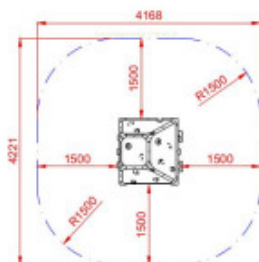

BBox1 Module de grimpe urbaine

Reference: BBox1

<https://www.amenagement-public.fr>

Amenagement-Public.fr

Description:

Structure d'escalade pour aménagements extérieurs composé d'un bloc tridimensionnel, le module de grimpe urbaine BBox1 se démarque par son caractère à la fois ludique et sportif. Visualisation spatiale, traction, stabilisation... Le module de grimpe BBox1 offre un cadre de jeu en plein air idéal pour apprendre et découvrir les différents mouvements de base de l'escalade de manière ludique et en toute sécurité. La variation des volumes du bloc offre aux enfants une multitude de possibilités pour graver la structure. Au-delà des exercices physiques favorisant la coordination et la motricité, la pratique de l'escalade demeure également une excellente activité sportive pour améliorer la concentration et renforcer la confiance en soi des enfants tout en s'amusant.

Tranche d'âge : à partir de 3 ans

Hauteur de Chute maximale : 136 cm

Capacité d'accueil : 4 enfants

Certification : Conforme EN 1176

Détails techniques :

Dimensions (L x l x h) : 123 x 109 x 136 cm

Zone de sécurité (L x l) : 422 x 417 cm

Surface de sécurité : 15,65 m²

Matériaux : Cadre en acier inoxydable. Panneau en fibre de bois haute densité. Prises d'escalade en polyrésine de haute qualité.