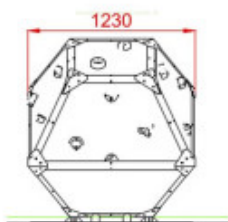

BBox1 Module de grimpe urbaine

Reference: BBox1

<https://www.amenagement-public.fr>

Amenagement-Public.fr

Description:

Structure d'escalade pour aménagements extérieurs composé d'un bloc tridimensionnel, le module de grimpe urbaine BBox1 se démarque par son caractère à la fois ludique et sportif. Visualisation spatiale, traction, stabilisation... Le module de grimpe BBox1 offre un cadre de jeu en plein air idéal pour apprendre et découvrir les différents mouvements de base de l'escalade de manière ludique et en toute sécurité. La variation des volumes du bloc offre aux enfants une multitude de possibilités pour graver la structure. Au-delà des exercices physiques favorisant la coordination et la motricité, la pratique de l'escalade demeure également une excellente activité sportive pour améliorer la concentration et renforcer la confiance en soi des enfants tout en s'amusant.

Tranche d'âge : à partir de 3 ans

Hauteur de Chute maximale : 136 cm

Capacité d'accueil : 4 enfants

Certification : Conforme EN 1176

Détails techniques :

Dimensions (L x l x h) : 123 x 109 x 136 cm

Zone de sécurité (L x l) : 422 x 417 cm

Surface de sécurité : 15,65 m²

Matériaux : Cadre en acier inoxydable. Panneau en fibre de bois haute densité. Prises d'escalade en polyrésine de haute qualité.