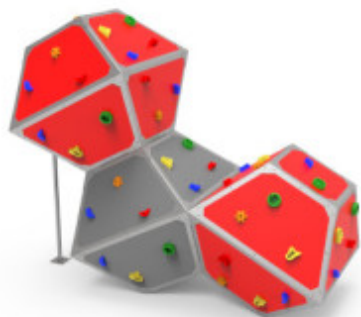

Certifié conforme à la **norme européenne EN 1176**, le module d'escalade urbaine BBox3 répond pleinement aux exigences de sécurité relatives aux équipements pour **aires de jeux publiques en extérieur**.

Informations générales :

Tranche d'âge : à partir de 3 ans
Hauteur de Chute maximale : 240 cm
Capacité d'accueil : 8 enfants
Certification : Conforme EN 1176

Détails techniques :

Dimensions (L x l x h) : 271 x 123 x 239 cm
Zone de sécurité (L x l) : 540 x 630 cm
Surface de sécurité : 28,71 m²
Matériaux : Cadre en acier inoxydable. Panneau en fibre de bois haute densité. Prises d'escalade en polyrésine de haute qualité.

Amenagement-Public.fr

Informations & Devis:
infos@amenagement-public.fr