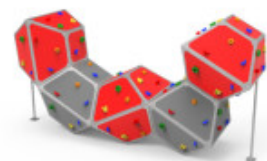

Certifié conforme à la **norme européenne EN 1176**, le module d'escalade urbaine BBox5 répond pleinement aux exigences de sécurité relatives aux équipements pour **aires de jeux publiques en extérieur**.

Informations générales :

Tranche d'âge : à partir de 3 ans
Hauteur de Chute maximale : 239 cm
Capacité d'accueil : 14 enfants
Certification : Conforme EN 1176

Détails techniques :

Dimensions (L x l x h) : 448 x 123 x 239 cm
Zone de sécurité (L x l) : 808 x 512 cm
Surface de sécurité : 34 m²
Matériaux : Cadre en acier inoxydable. Panneau en fibre de bois haute densité. Prises d'escalade en polyrésine de haute qualité.

Amenagement-Public.fr

Informations & Devis:
infos@amenagement-public.fr