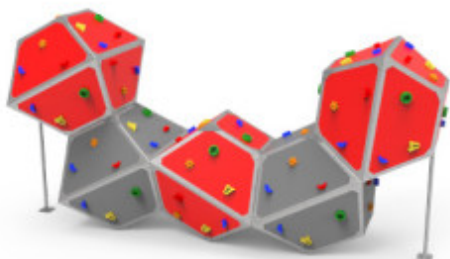

Certifié conforme à la **norme européenne EN 1176**, le module d'escalade urbaine BBox5 répond pleinement aux exigences de sécurité relatives aux équipements pour **aires de jeux publiques en extérieur**.

Informations générales :

Tranche d'âge : à partir de 3 ans
Hauteur de Chute maximale : 239 cm
Capacité d'accueil : 14 enfants
Certification : Conforme EN 1176

Détails techniques :

Dimensions (L x l x h) : 448 x 123 x 239 cm
Zone de sécurité (L x l) : 808 x 512 cm
Surface de sécurité : 34 m²
Matériaux : Cadre en acier inoxydable. Panneau en fibre de bois haute densité. Prises d'escalade en polyrésine de haute qualité.

Amenagement-Public.fr

Informations & Devis:
infos@amenagement-public.fr