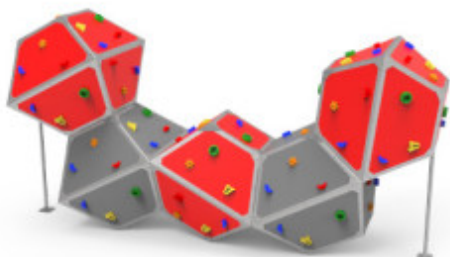

Certifié conforme à la **norme européenne EN 1176**, le module d'escalade urbaine BBox5 répond pleinement aux exigences de sécurité relatives aux équipements pour **aires de jeux publiques en extérieur**.

Informations générales :

Tranche d'âge : à partir de 3 ans
Hauteur de Chute maximale : 239 cm
Capacité d'accueil : 14 enfants
Certification : Conforme EN 1176

Détails techniques :

Dimensions (L x l x h) : 448 x 123 x 239 cm
Zone de sécurité (L x l) : 808 x 512 cm
Surface de sécurité : 34 m²
Matériaux : Cadre en acier inoxydable. Panneau en fibre de bois haute densité. Prises d'escalade en polyrésine de haute qualité.

Amenagement-Public.fr

Informations & Devis:
infos@amenagement-public.fr