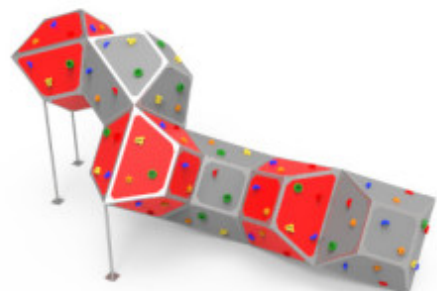

Certifié conforme à la **norme européenne EN 1176**, le module d'escalade urbaine BBox6 répond pleinement aux exigences de sécurité relatives aux équipements pour **aires de jeux publiques en extérieur**.

Informations générales :

Tranche d'âge : à partir de 3 ans
Hauteur de Chute maximale : 271 cm
Capacité d'accueil : 14 enfants
Certification : Conforme EN 1176

Détails techniques :

Dimensions (L x l) : 561 x 233 x 271 cm
Zone de sécurité (L x l) : 585 x 909 cm
Surface de sécurité : 40,57 m²
Matériaux : Cadre en acier inoxydable. Panneau en fibre de bois haute densité. Prises d'escalade en polyrésine de haute qualité.

Amenagement-Public.fr

Informations & Devis:
infos@amenagement-public.fr