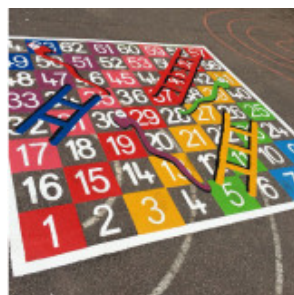

Marquages thermoplastiques ludiques

Reference: Marquages thermoplastiques ludiques

<https://www.amenagement-public.fr>

Description:

Les **traçages thermoplastiques ludiques et sportifs** sont des éléments colorés au sol pour les **espaces extérieurs** tels que les écoles, les crèches, les terrains de sport, les parcs publics. Ils sont conçus pour encourager les activités physiques, la coordination et la créativité des enfants et des adolescents tout en apportant une **touche ludique et esthétique aux espaces extérieurs**. Les motifs disponibles sont variés : **marelles, damiers, jeux d'échecs, morpions, jeux de danse, cibles, circuits de vélo, terrains sportifs**, etc.

Les traçages thermoplastiques peuvent être **personnalisés** selon vos besoins en termes de motifs, **logos, formes et couleurs**. Ils sont également faciles à installer et durables, résistants aux intempéries et à l'usure. Les traçages thermoplastiques ludiques et sportifs sont une **solution pratique et économique pour offrir des espaces de jeux et d'activités extérieurs** attrayants et éducatifs pour les enfants.