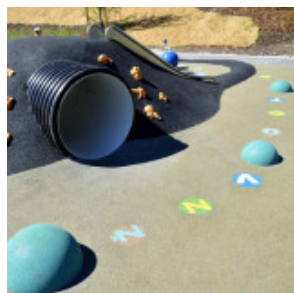

Conçus en EPDM, granulats de caoutchouc notamment utilisés pour les **sols amortissants de sécurité des aires des jeux**, les modules 3D en forme de demi-sphère assurent une stabilité et **facilité d'entretien** en toute saison.

Informations générales :

Certifications : Conforme EN 1176, EN 1177

Couleurs disponibles : Ocre, Jaune, Orange, Marron, Rouge, Rose, Vert, Bleu, Violet, Gris, Noir

Détails techniques :

Diamètres disponibles : 35 cm (H.17.5 cm), 50 cm (H.25 cm), 70 cm (H.35 cm)

Fixation : Collage ou ancrage en acier à sceller sur plot béton

Matériaux : Caoutchouc EPDM

Informations & Devis:
infos@amenagement-public.fr