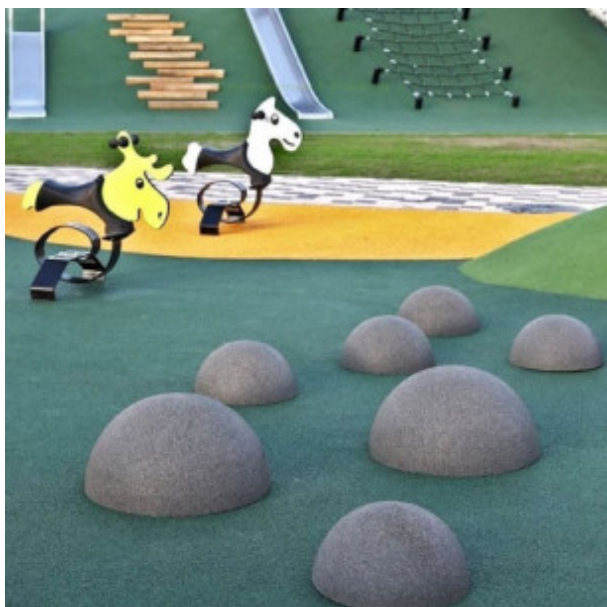

Conçus en EPDM, granulats de caoutchouc notamment utilisés pour les **sols amortissants de sécurité des aires des jeux**, les modules 3D en forme de demi-sphère assurent une stabilité et **facilité d'entretien** en toute saison.

Informations générales :

Certifications : Conforme EN 1176, EN 1177

Couleurs disponibles : Ocre, Jaune, Orange, Marron, Rouge, Rose, Vert, Bleu, Violet, Gris, Noir

Détails techniques :

Diamètres disponibles : 35 cm (H.17.5 cm), 50 cm (H.25 cm), 70 cm (H.35 cm)

Fixation : Collage ou ancrage en acier à sceller sur plot béton

Matériaux : Caoutchouc EPDM

Informations & Devis:
infos@amenagement-public.fr