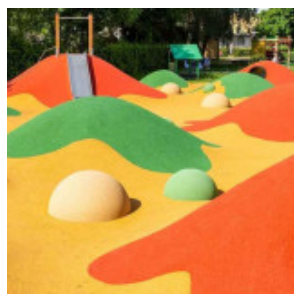

Conçus en EPDM, granulats de caoutchouc notamment utilisés pour les **sols amortissants de sécurité des aires des jeux**, les modules 3D en forme de demi-sphère assurent une stabilité et **facilité d'entretien** en toute saison.

Informations générales :

Certifications : Conforme EN 1176, EN 1177

Couleurs disponibles : Ocre, Jaune, Orange, Marron, Rouge, Rose, Vert, Bleu, Violet, Gris, Noir

Détails techniques :

Diamètres disponibles : 35 cm (H.17.5 cm), 50 cm (H.25 cm), 70 cm (H.35 cm)

Fixation : Collage ou ancrage en acier à sceller sur plot béton

Matériaux : Caoutchouc EPDM

Informations & Devis:
infos@amenagement-public.fr