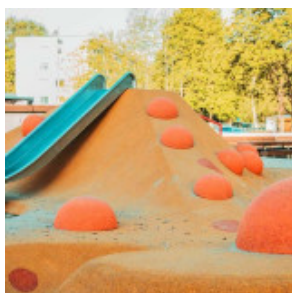

Conçus en EPDM, granulats de caoutchouc notamment utilisés pour les **sols amortissants de sécurité des aires des jeux**, les modules 3D en forme de demi-sphère assurent une stabilité et **facilité d'entretien** en toute saison.

Informations générales :

Certifications : Conforme EN 1176, EN 1177

Couleurs disponibles : Ocre, Jaune, Orange, Marron, Rouge, Rose, Vert, Bleu, Violet, Gris, Noir

Détails techniques :

Diamètres disponibles : 35 cm (H.17.5 cm), 50 cm (H.25 cm), 70 cm (H.35 cm)

Fixation : Collage ou ancrage en acier à sceller sur plot béton

Matériaux : Caoutchouc EPDM

Informations & Devis:
infos@amenagement-public.fr