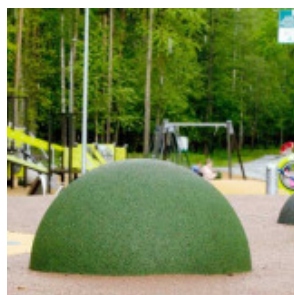

Conçus en EPDM, granulats de caoutchouc notamment utilisés pour les **sols amortissants de sécurité des aires des jeux**, les modules 3D en forme de demi-sphère assurent une stabilité et **facilité d'entretien** en toute saison.

Informations générales :

Certifications : Conforme EN 1176, EN 1177

Couleurs disponibles : Ocre, Jaune, Orange, Marron, Rouge, Rose, Vert, Bleu, Violet, Gris, Noir

Détails techniques :

Diamètres disponibles : 35 cm (H.17.5 cm), 50 cm (H.25 cm), 70 cm (H.35 cm)

Fixation : Collage ou ancrage en acier à sceller sur plot béton

Matériaux : Caoutchouc EPDM

Informations & Devis:
infos@amenagement-public.fr