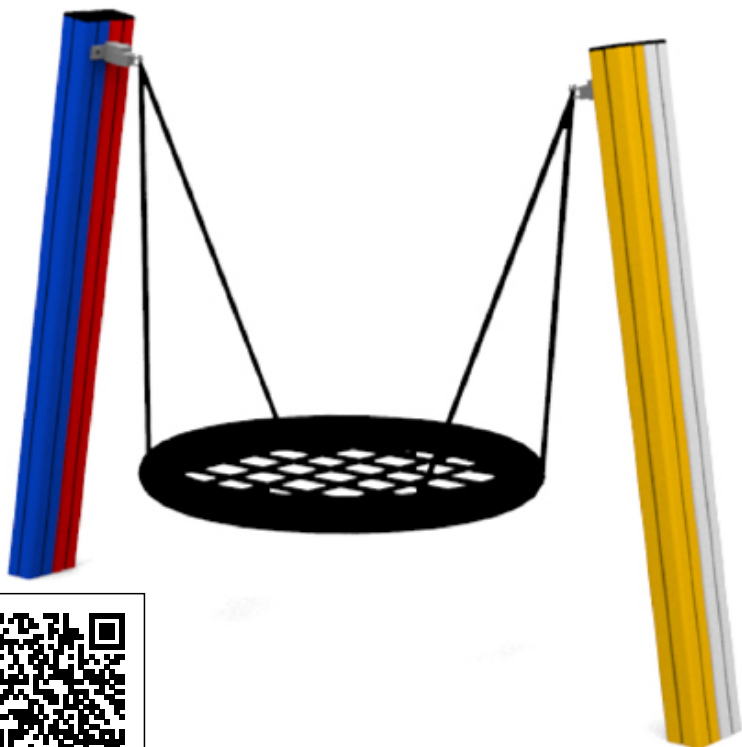

## Balanoïre 1-3 ans Nid d'oiseau

Reference: Mini-balanoïre Nid d'oiseau Ludicolors

<https://www.amenagement-public.fr>

Informations & Devis:  
[infos@amenagement-public.fr](mailto:infos@amenagement-public.fr)

### Description:

Équipement ludique particulièrement apprécié par les tout-petits pour ses sensations tout aussi apaisantes qu'amusantes, la balanoïre s'inscrit comme une activité incontournable des **aires de jeux en crèche** et jardin d'enfants. Équipée d'un large **siège en nid d'oiseau**, la balanoïre peut accueillir plusieurs enfants en même temps. En position assise, sur les genoux, allongée sur le dos ou sur le ventre... La balanoïre nid d'oiseau laisse une grande liberté de mouvement aux enfants.. Structure de jeux de la gamme LudiColors, la **balanoïre 1-3 ans nid d'oiseau** se démarque par son design aux **couleurs vives et contrastées**. Ludique que fonctionnelle, l'alternance des couleurs primaires permet d'accentuer les formes et volumes de la balanoïre, et ainsi de stimuler le développement sensorimoteur des bébés. Certifiée conforme à la norme européenne EN 1176, la **mini-balanoïre nid d'oiseau Ludicolors** répond pleinement aux exigences de sécurité relatives aux **aires de jeux publiques** en extérieur.

### Informations générales :

Tranche d'âge : De 1 à 4 ans

Certification : Conforme EN 1176

Hauteur de chute maximale : 100 cm

### Détails techniques :

Dimensions (L x l x h) : 224 x 100 x 151 cm

Zone de sécurité (L x l) : 632 x 150 cm

Surface de sécurité : 10 m<sup>2</sup>

**Matériaux :** Poteaux en aluminium 9x9cm. Chaînes en acier inoxydable. Siège en corde diamètre 100 cm. Visserie en acier inoxydable.