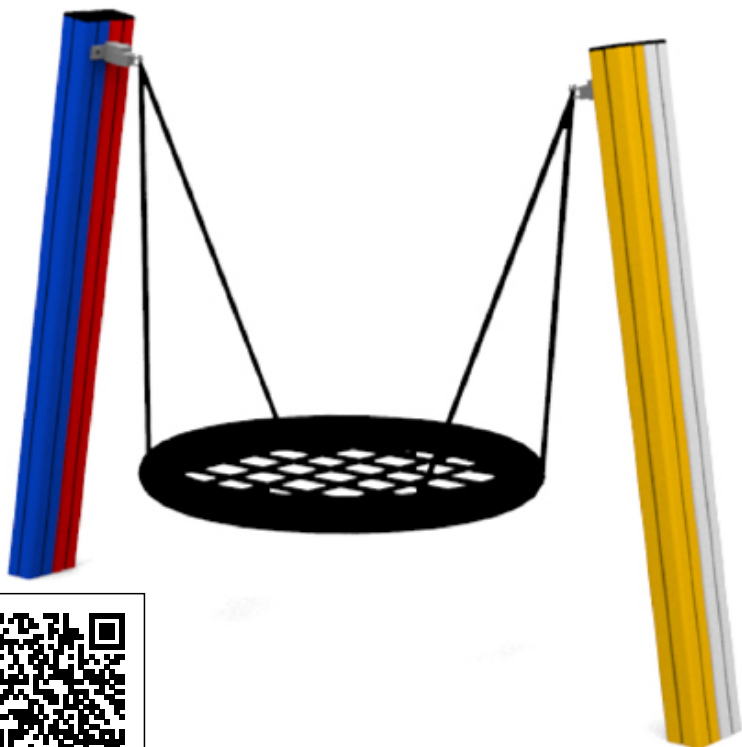

Balanoïre 1-3 ans Nid d'oiseau

Reference: Mini-balanoïre Nid d'oiseau Ludicolors

<https://www.amenagement-public.fr>

Informations & Devis:
infos@amenagement-public.fr

Description:

Équipement ludique particulièrement apprécié par les tout-petits pour ses sensations tout aussi apaisantes qu'amusantes, la balanoïre s'inscrit comme une activité incontournable des **aires de jeux en crèche** et jardin d'enfants. Équipée d'un large **siège en nid d'oiseau**, la balanoïre peut accueillir plusieurs enfants en même temps. En position assise, sur les genoux, allongée sur le dos ou sur le ventre... La balanoïre nid d'oiseau laisse une grande liberté de mouvement aux enfants.. Structure de jeux de la gamme LudiColors, la **balanoïre 1-3 ans nid d'oiseau** se démarque par son design aux **couleurs vives et contrastées**. Ludique que fonctionnelle, l'alternance des couleurs primaires permet d'accentuer les formes et volumes de la balanoïre, et ainsi de stimuler le développement sensorimoteur des bébés. Certifiée conforme à la norme européenne EN 1176, la **mini-balanoïre nid d'oiseau Ludicolors** répond pleinement aux exigences de sécurité relatives aux **aires de jeux publiques** en extérieur.

Informations générales :

Tranche d'âge : De 1 à 4 ans

Certification : Conforme EN 1176

Hauteur de chute maximale : 100 cm

Détails techniques :

Dimensions (L x l x h) : 224 x 100 x 151 cm

Zone de sécurité (L x l) : 632 x 150 cm

Surface de sécurité : 10 m²

Matériaux : Poteaux en aluminium 9x9cm. Chaînes en acier inoxydable. Siège en corde diamètre 100 cm. Visserie en acier inoxydable.

Type d'ancrage : à cheiller / à enterrer et sceller sur plots béton