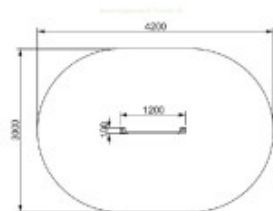

Description:

Structure pour **aires de jeux extérieurs**, le Chifoumi est un **panneau d'éveil et de manipulation** matérialisant le célèbre jeu des cours de récréation Pierre-Feuille-Ciseaux. Des règles de jeu simples et faciles à assimiler par les tout-petits, le panneau d'éveil Chifoumi se présente comme la structure de jeu idéale pour les **crèches** et les **écoles maternelles**.

Jeu d'interaction propice aux échanges verbaux et aux interactions sociales entre les enfants, le panneau d'éveil et de manipulation Chifoumi permet de stimuler de manière naturelle et ludique le **développement du langage**. Toucher, déplacer, faire tourner, contrôler ses gestes... Le Chifoumi et ses multiples objets à manipuler sont également un excellent moyen de renforcer la **motricité fine des enfants** tout en s'amusant.

Conforme à la norme européenne EN 1176, le **panneau de manipulation Chifoumi** répond pleinement aux exigences de sécurité relatives aux **aires collectives de jeux**.

Informations générales :

Tranche d'âge : De 2 à 9 ans

Certification : Conforme EN 1176

Couleurs : Jaune, Bleu, Vert

Détails techniques :

Dimensions (Lxlxh) : 120 x 10 x 130 cm

Zone de sécurité (Lxl) : 420 x 300 cm

Matériaux : Poteaux en aluminium 9x9cm. Panneau en HDPE. Visserie en acier inoxydable.

Type d'ancrage : à cheviller / à enterrer et sceller sur plots béton