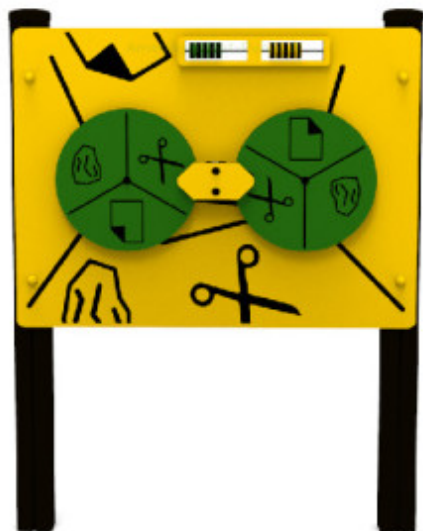

Panneau d'éveil Chifoumi

Reference: Panneau d'activités Chifoumi

<https://www.amenagement-public.fr>

Informations & Devis:
infos@amenagement-public.fr

Description:

Structure pour **aires de jeux extérieurs**, le Chifoumi est un **panneau d'éveil et de manipulation** matérialisant le célèbre jeu des cours de récréation Pierre-Feuille-Ciseaux. Des règles de jeu simples et faciles à assimiler par les tout-petits, le panneau d'éveil Chifoumi se présente comme la structure de jeu idéale pour les **crèches** et les **écoles maternelles**.

Jeu d'interaction propice aux échanges verbaux et aux interactions sociales entre les enfants, le panneau d'éveil et de manipulation Chifoumi permet de stimuler de manière naturelle et ludique le **développement du langage**. Toucher, déplacer, faire tourner, contrôler ses gestes... Le Chifoumi et ses multiples objets à manipuler sont également un excellent moyen de renforcer la **motricité fine des enfants** tout en s'amusant.

Conforme à la norme européenne EN 1176, le **panneau de manipulation Chifoumi** répond pleinement aux exigences de sécurité relatives aux **aires collectives de jeux**.

Informations générales :

Tranche d'âge : De 2 à 9 ans

Certification : Conforme EN 1176

Couleurs : Jaune, Bleu, Vert

Détails techniques :

Dimensions (Lxlxh) : 120 x 10 x 130 cm

Zone de sécurité (Lxl) : 420 x 300 cm

Matériaux : Poteaux en aluminium 9x9cm. Panneau en HDPE. Visserie en acier inoxydable.