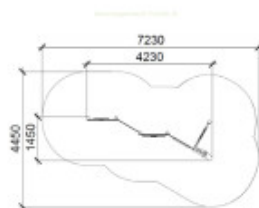

Description:

Le **tableau d'éveil multiactivité** est une structure pour **aire de jeux extérieurs** adaptée à la petite enfance composée d'une série de différents panneaux d'activités ludiques. Accessoires à manipuler, exercices de réflexion, jeux d'éveil et d'interaction sociale... **Équipement ludique et pédagogique** proposant une grande variété d'activités et d'expériences sensorielles, le tableau d'éveil multiactivité offre un cadre de jeu idéal pour accompagner les tout-petits dans l'acquisition des compétences au niveau **cognitif, moteur** et **social**.

Crèches, écoles maternelles, haltes-garderies, jardins d'enfants... Conforme à la norme européenne EN 1176, le **tableau d'éveil multi-activité** répond pleinement aux exigences de sécurité relatives aux **aires de jeux collectives**.

Informations générales :

Tranche d'âge : De 3 à 9 ans

Certification : Conforme EN 1176

Détails techniques :

Dimensions (Lxlxh) : 423 x 145 x 145 cm

Zone de sécurité (Lx) : 723 x 445 cm

Matériaux : Poteaux en aluminium 9x9cm. Panneau en HDPE. Visserie en acier inoxydable.

Type d'ancrage : à cheviller / à enterrer et sceller sur plots béton