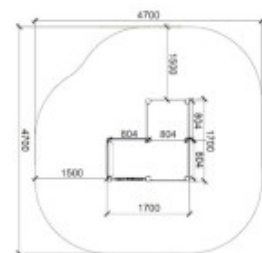

Description:

Le **Jardin d'éveil multiactivité** est une structure pour **aires de jeux en plein air** tournée sur la **stimulation sensorielle** et le **développement cognitif** des enfants. Jeux de logique, panneaux de manipulation, ou encore jeux de rôles... Équipement ludique et pédagogique proposant un large éventail d'activités et d'**exercices adaptés à la petite enfance**, le Jardin d'éveil multiactivité offre un environnement de jeu idéal pour accompagner les tout-petits dans l'acquisition des compétences au niveau cognitif, moteur et social.

Crèches, écoles maternelles, haltes-garderies, jardins d'enfants... Conforme à la norme européenne EN 1176, le **Jardin d'éveil multi-activité** répond pleinement aux exigences de sécurité relatives aux **aires de jeux publiques**.

Informations générales :

Tranche d'âge : De 2 à 6 ans

Certification : Conforme EN 1176

Détails techniques :

Dimensions (Lxlxh) : 170 x 170 x 150 cm

Zone de sécurité (Lx) : 470 x 470 cm

Matériaux : Poteaux en aluminium 9x9cm. Panneau en HDPE. Visserie en acier inoxydable.

Type d'ancrage : à cheviller / à enterrer et sceller sur plots béton