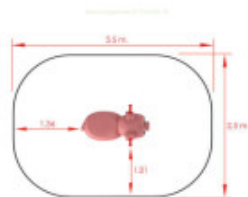

AMENAGEMENT PUBLIC.fr

Jeu sur ressort Cochon

Référence: Jeu sur ressort Cochon Cartoon

<https://www.amenagement-public.fr>

Informations & Devis:
infos@amenagement-public.fr

Description:

Caractérisé par son look à la fois drôle et attachant, le **jeu sur ressort Cochon** se présente comme le compagnon de jeu idéal des enfants. Jeu sur ressort favorisant **l'imaginaire et la créativité des enfants**, le Cochon est un équipement ludique propice pour compléter ou renforcer les différents univers des **aires de jeux à thème**. Accessible dès l'âge de 3 ans, le jeu sur ressort Cochon dispose d'une large assise et de poignées antidérapantes assurant une excellente stabilité et une **sécurité optimale aux tout-petits**. Incontournables des aires de jeux en extérieur, les jeux sur ressort demeurent parmi les **équipements de jeux** les plus plébiscités sur les aménagements ludiques.

Informations générales :

Tranche d'âge : 3-6 ans
Hauteur de Chute maximale : 54 cm
Capacité d'accueil : 1 enfant
Certification : Conforme EN 1176

Détails techniques :

Dimensions (L x l x H) : 76 x 48 x 75 cm
Zone de sécurité (L x l) : 350 x 250 cm
Surface de sécurité : 7.8 m²
Nombre de scellements : 1 platine
Type d'ancrage : à cheviller
Matériaux : Structure en polyester teinté dans la masse (traitement anti-graffiti). Ressort en acier thermolaqué. Platine de fixation en acier zingué