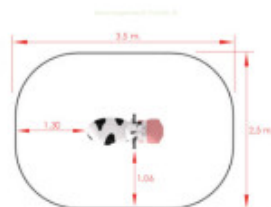

AMENAGEMENT PUBLIC.fr

Jeu sur ressort Vache

Reference: Jeu sur ressort Vache Cartoon

<https://www.amenagement-public.fr>

Informations & Devis:
infos@amenagement-public.fr

Description:

Caractérisé par son look à la fois drôle et attachant, le **jeu sur ressort Vache** se présente comme le compagnon de jeu idéal des enfants. Jeu sur ressort favorisant **l'imaginaire et la créativité des enfants**, la Vache est un équipement ludique propice pour compléter ou renforcer les différents univers des **aires de jeux à thème**. Accessible dès l'âge de 3 ans, le jeu sur ressort Vache dispose d'une large assise et de poignées antidérapantes assurant une excellente stabilité et une **sécurité optimale aux tout-petits**. Incontournables des aires de jeux en extérieur, les jeux sur ressort demeurent parmi les **équipements de jeux** les plus plébiscités sur les aménagements ludiques.

Informations générales :

Tranche d'âge : 3-6 ans
Hauteur de Chute maximale : 54 cm
Capacité d'accueil : 1 enfant
Certification : Conforme EN 1176

Détails techniques :

Dimensions (L x l x H) : 90 x 38 x 78 cm
Zone de sécurité (L x l) : 350 x 250 cm
Surface de sécurité : 7.8 m²
Nombre de scellements : 1 platine
Type d'ancrage : à cheviller
Matériaux : Structure en polyester teinté dans la masse (traitement anti-graffiti). Ressort en acier thermolaqué. Platine de fixation en acier zingué