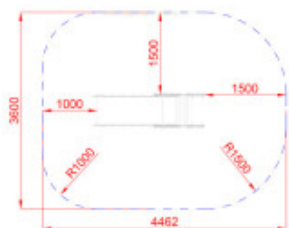

Description:

Le toboggan Fusée pour bébé est un équipement ludique pour **aire de jeux extérieurs** conjuguant avec succès activité de glisse et éveil créatif. **Structure de jeu à thème** caractérisé par son univers facilement reconnaissable et identifiable par les tout-petits, le toboggan Fusée offre un cadre de jeu idéal pour développer les **facultés physiques des bébés** tout en **stimulant leur imaginaire**.

Petites marches d'accès faciles à grimper, glissière large et de faible inclinaison... Adapté à la morphologie et aux capacités motrices des tout-petits, le toboggan Fusée assure aux enfants une **expérience de glisse en toute sécurité**.

Certifié conforme à la norme européenne EN 1176, le toboggan Fusée pour bébé répond pleinement aux exigences de sécurité relatives aux **aires de jeux extérieurs en crèches et écoles maternelles**.

Informations générales :

Tranche d'âge : De 1 à 3 ans

Certification : Conforme EN 1176

Hauteur de chute maximale : 60 cm

Détails techniques :

Dimensions (Lxlxh) : 2037 x 600 x 1248 mm

Zone de sécurité (Lxl) : 4462 x 3600 mm

Surface de sécurité : 14.67 m²

Matériaux : Panneaux en polyéthylène haute densité (HDPE). Glissière en acier inoxydable.

Type d'ancrage : à cheviller / à enterrer et sceller sur plots béton