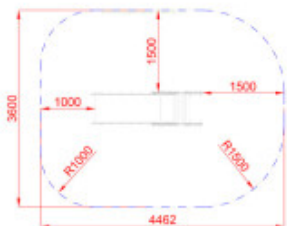

Description:

Le toboggan Fusée pour bébé est un équipement ludique pour **aire de jeux extérieurs** conjuguant avec succès activité de glisse et éveil créatif. **Structure de jeu à thème** caractérisé par son univers facilement reconnaissable et identifiable par les tout-petits, le toboggan Fusée offre un cadre de jeu idéal pour développer les **facultés physiques des bébés** tout en **stimulant leur imaginaire**.

Petites marches d'accès faciles à grimper, glissière large et de faible inclinaison... Adapté à la morphologie et aux capacités motrices des tout-petits, le toboggan Fusée assure aux enfants une **expérience de glisse en toute sécurité**.

Certifié conforme à la norme européenne EN 1176, le toboggan Fusée pour bébé répond pleinement aux exigences de sécurité relatives aux **aires de jeux extérieurs en crèches et écoles maternelles**.

Informations générales :

Tranche d'âge : De 1 à 3 ans

Certification : Conforme EN 1176

Hauteur de chute maximale : 60 cm

Détails techniques :

Dimensions (Lxlxh) : 2037 x 600 x 1248 mm

Zone de sécurité (Lxl) : 4462 x 3600 mm

Surface de sécurité : 14.67 m²

Matériaux : Panneaux en polyéthylène haute densité (HDPE). Glissière en acier inoxydable.

Type d'ancrage : à cheviller / à enterrer et sceller sur plots béton