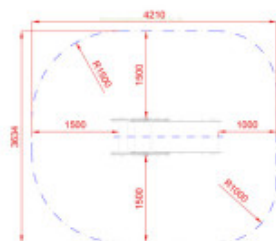

Description:

Le **toboggan Dinosaur** est un équipement ludique pour les **aires de jeux extérieurs** destinées à la **petite enfance**. Univers fascinant cher aux enfants, l'ère du jurassique est également un thème particulièrement propice pour donner vie à l'imagination débordante des tout-petits. Associant **activité de glisse** et **éveil créatif**, le toboggan Dinosaur offre un cadre de jeu idéal pour développer les **aptitudes physiques des tout-petits** tout en **stimulant leur imaginaire**.

Petites marches d'accès faciles à grimper, glissière large et de faible inclinaison... Adapté à la morphologie et aux **capacités motrices des bébés**, le toboggan Dinosaur assure aux enfants une **expérience de glisse en toute sécurité**.

Certifié conforme à la norme européenne EN 1176, le **toboggan Dinosaur** répond pleinement aux exigences de sécurité relatives aux **aires de jeux extérieurs en crèches** et **écoles maternelles**.

Informations générales :

Tranche d'âge : De 1 à 3 ans

Certification : Conforme EN 1176

Hauteur de chute maximale : 60 cm

Détails techniques :

Dimensions (Lxlxh) : 1907 x 604 x 1362 mm

Zone de sécurité (Lxl) : 4210 x 3634 mm

Surface de sécurité : 13.90 m²

Matériaux : Panneaux en polyéthylène haute densité (HDPE). Glissière en acier inoxydable.

Type d'ancrage : à cheiller / à enterrer et sceller sur plots béton